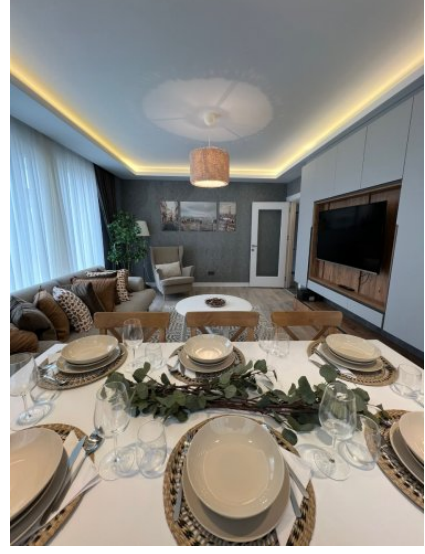

240,000 $

110 m²
Satılık, Apartman Dairesi