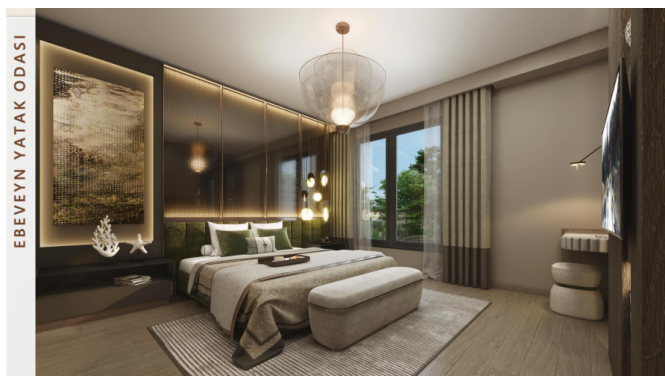

ТИПЫ ОБЪЕКТОВ НЕДВИЖИМОСТИ

330,000 $

430,000 $

121 m², 2 + 1

Продажа, квартира

175 m², 3 + 1

Продажа, квартира

460,000 $

560,000 $

204 m², 4 + 1

Продажа, квартира

226 m², 4 + 1

Продажа, квартира

690,000 $

287 m², 5 + 1

Продажа, квартира