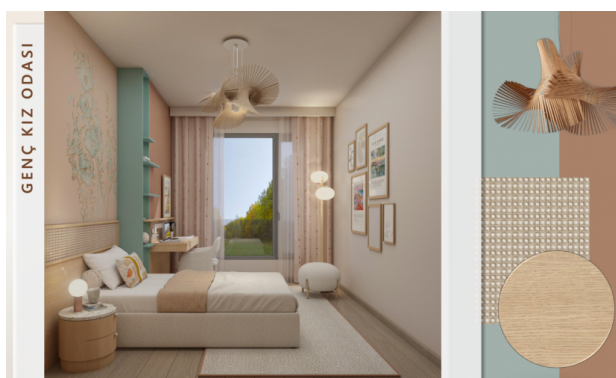

690,000 $

287 m², 5 + 1

Продажа, квартира