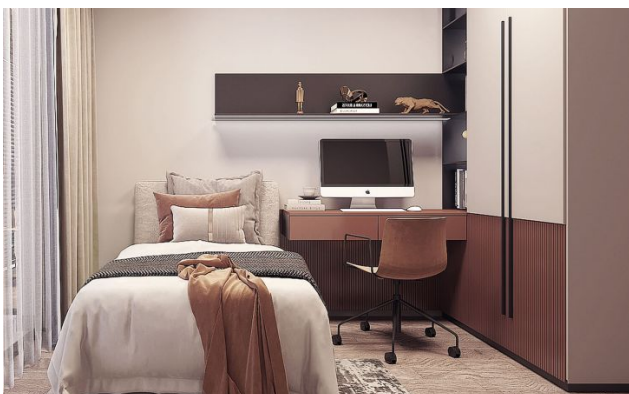

## ТИПЫ ОБЪЕКТОВ НЕДВИЖИМОСТИ

**263,000 \$**

**56 m<sup>2</sup>, 1 + 1**

**Продажа, квартира**

**1+1 TİP**  
 daire-plant

**LUNA**

1. Salon+Mutfak	20,50 m <sup>2</sup>
2. Yatak	9,50 m <sup>2</sup>
3. Banyo+Duş	5,50 m <sup>2</sup>
4. Balkon	7,00 m <sup>2</sup>
<b>Toplam Net Alan</b>	<b>32,50 m<sup>2</sup></b>
<b>Toplam Brüt Alan</b>	<b>44,40 m<sup>2</sup></b>