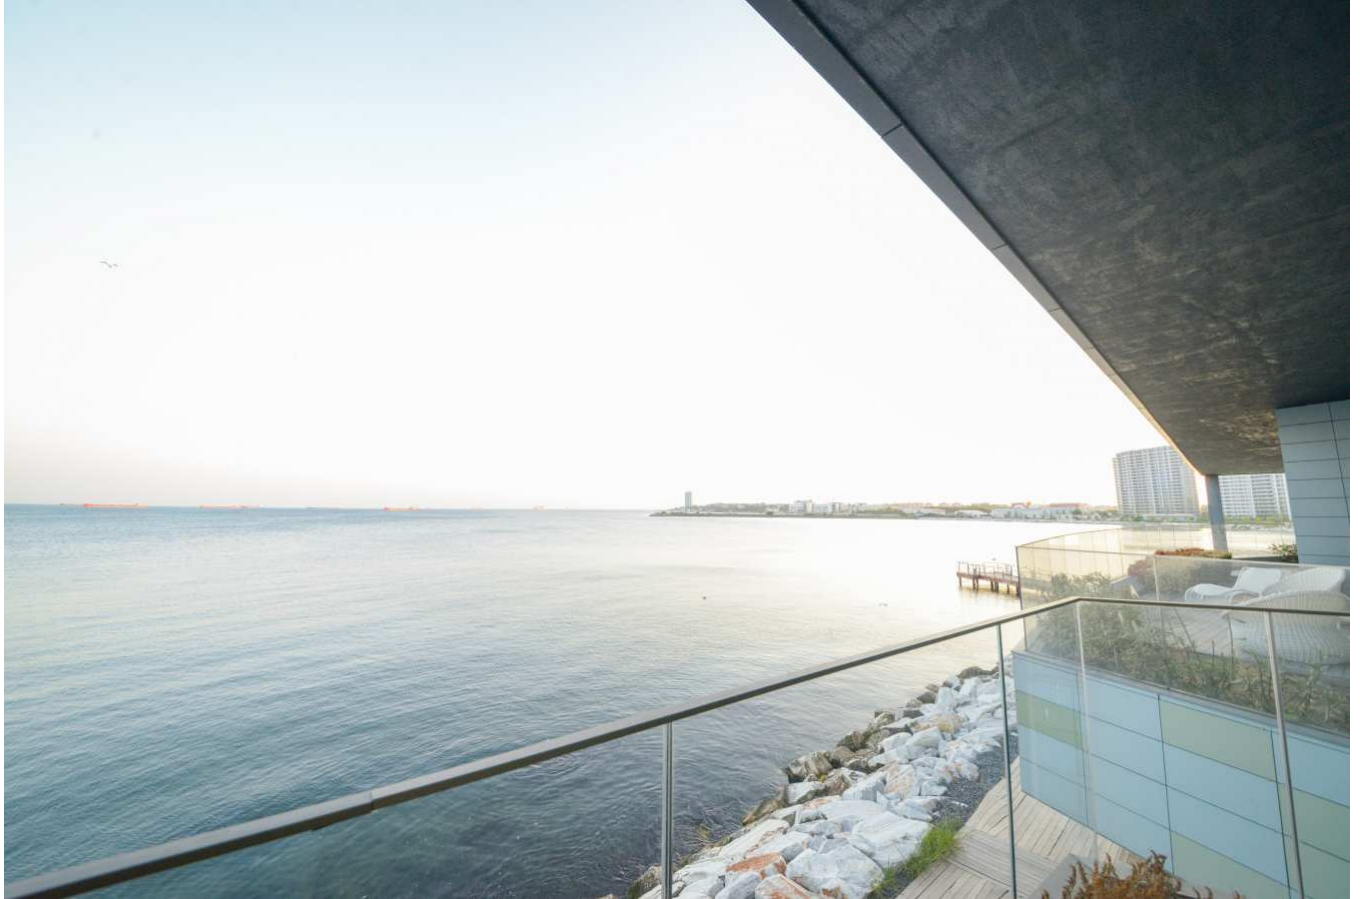

## SEA PEARL

TURKEY / ISTANBUL / ATAŞEHİR

حالة المشروع:  
تسليم فوري

نطاق الأسعار:  
859,100 - 859,100 \$