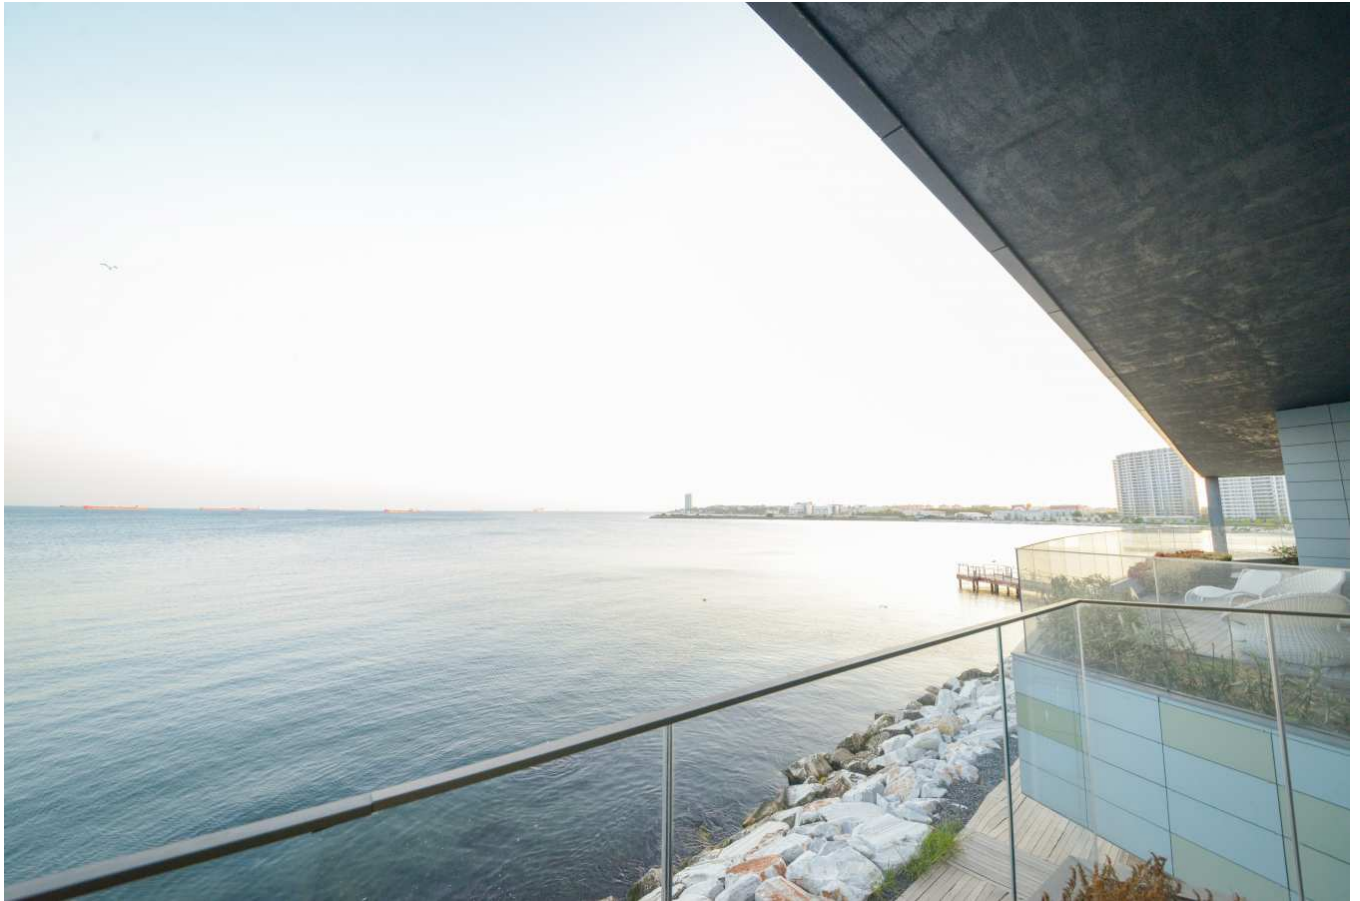

SEA PEARL

TURKEY / ISTANBUL / ATAŞEHİR

حالة المشروع:
تسليم فوري
نطاق الأسعار:
859,100 - 859,100 \$

وثائق المنتج

[YasamKatalog_sf01_56_i_sayfalar_compressed.pdf](#) |
[YasamKatalog_sf01_56_ARB_2ozalit_compressed.pdf](#) |