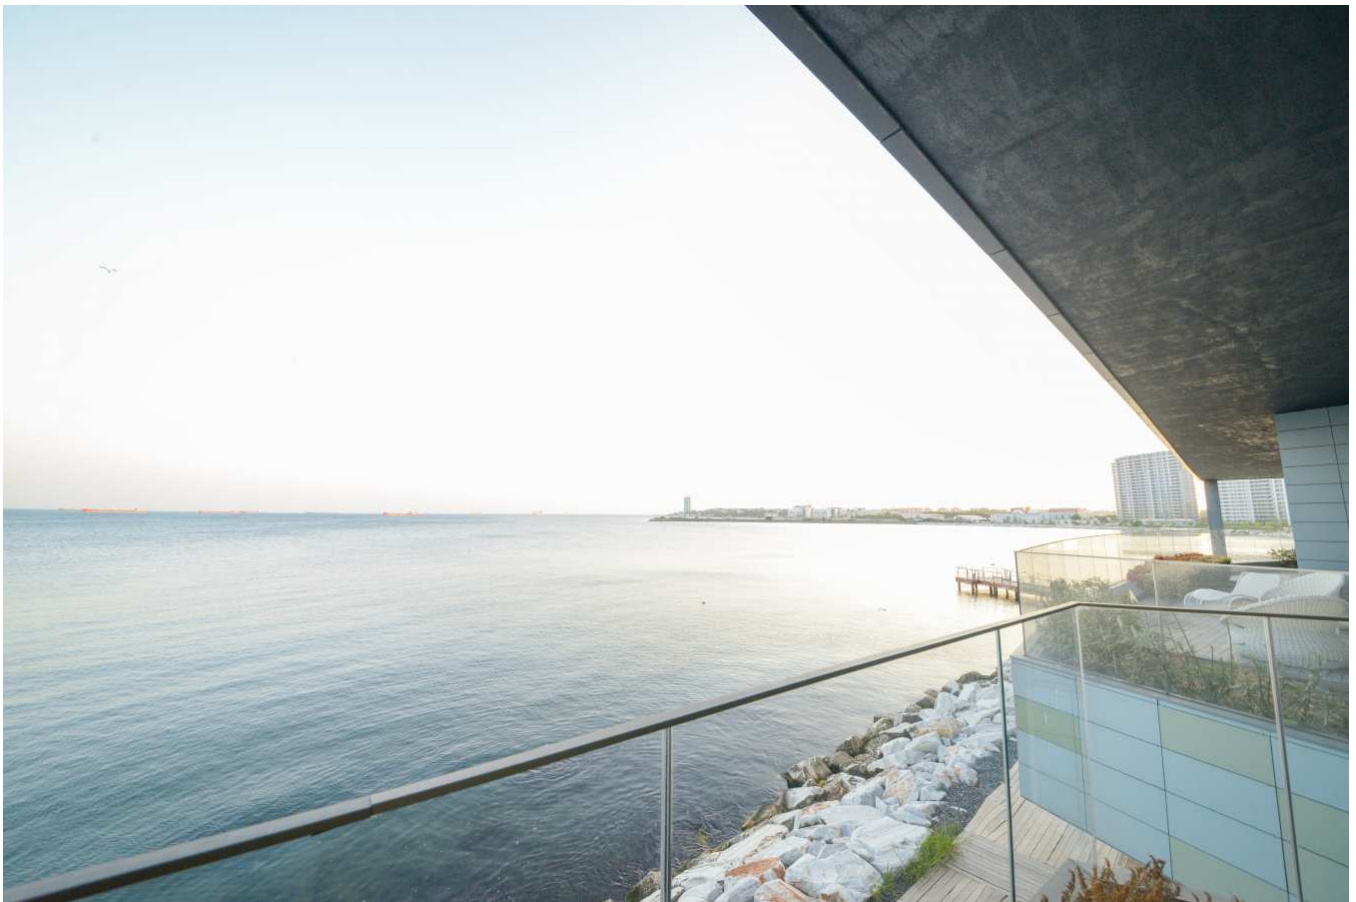

## SEA PEARL

TURKEY / ISTANBUL / ATAŞEHİR

Статус проекта:  
Завершен/Сдан

Стоимость\_пределы:  
859,100 - 859,100 \$

**Наша новая постройка расположена в самом сердце современной и роскошной жизни. Проект выделяется широким выбором квартир, просторным и светлым дизайном и богатыми социальными возможностями. Квартиры различных размеров, которые подходят для всех возрастов и потребностей, оборудованы последними технологиями и построены из качественных материалов.**