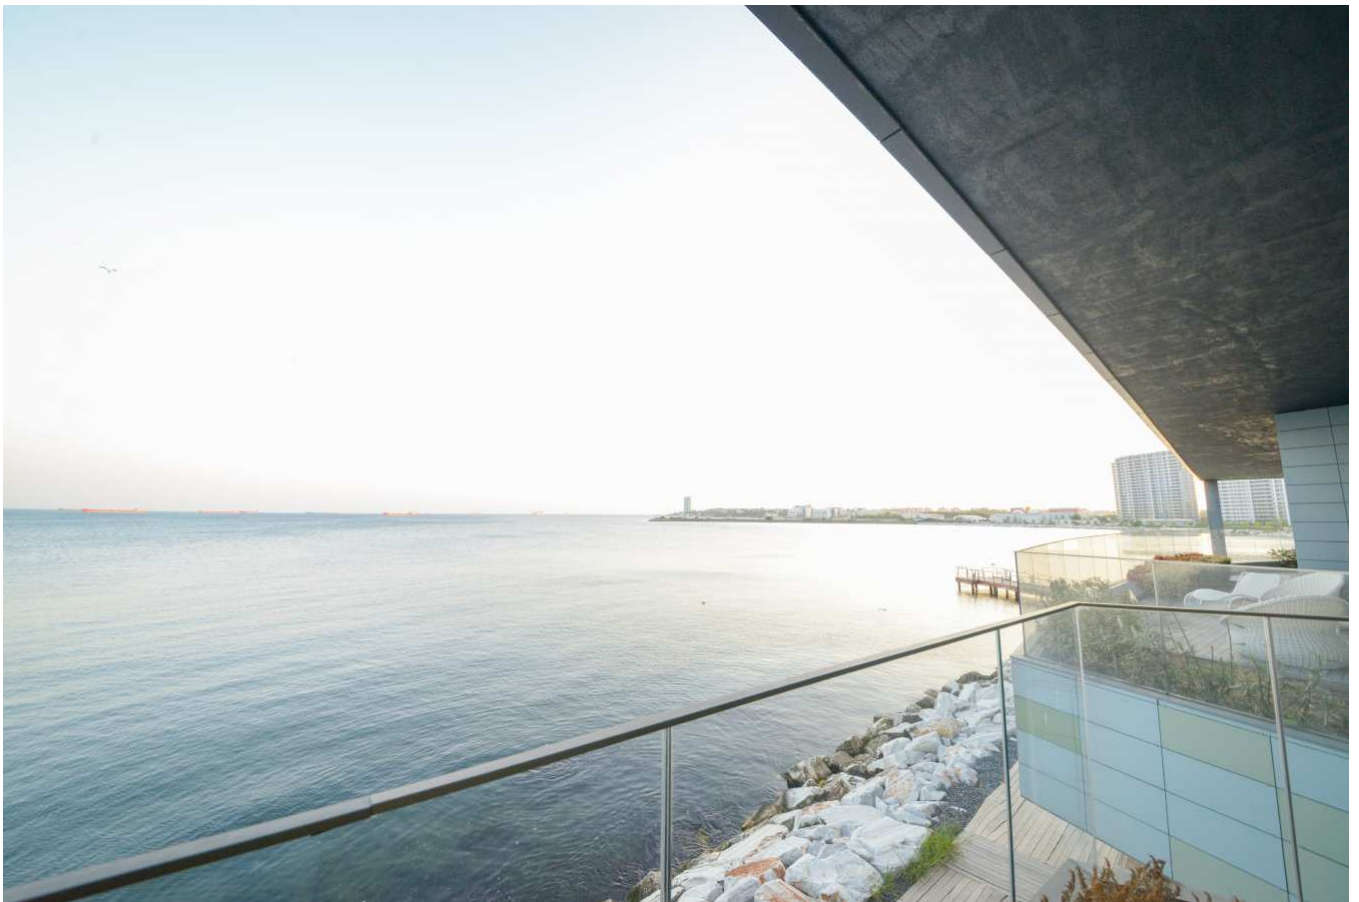

## SEA PEARL

TURKEY / ISTANBUL / ATAŞEHİR

Статус проекта:  
Завершен/Сдан

Стоимость\_пределы:  
859,100 - 859,100 \$

**Наша новая постройка расположена в самом сердце современной и роскошной жизни. Проект выделяется широким выбором квартир, просторным и светлым дизайном и богатыми социальными возможностями. Квартиры различных размеров, которые подходят для всех возрастов и потребностей, оборудованы последними технологиями и построены из качественных материалов.**