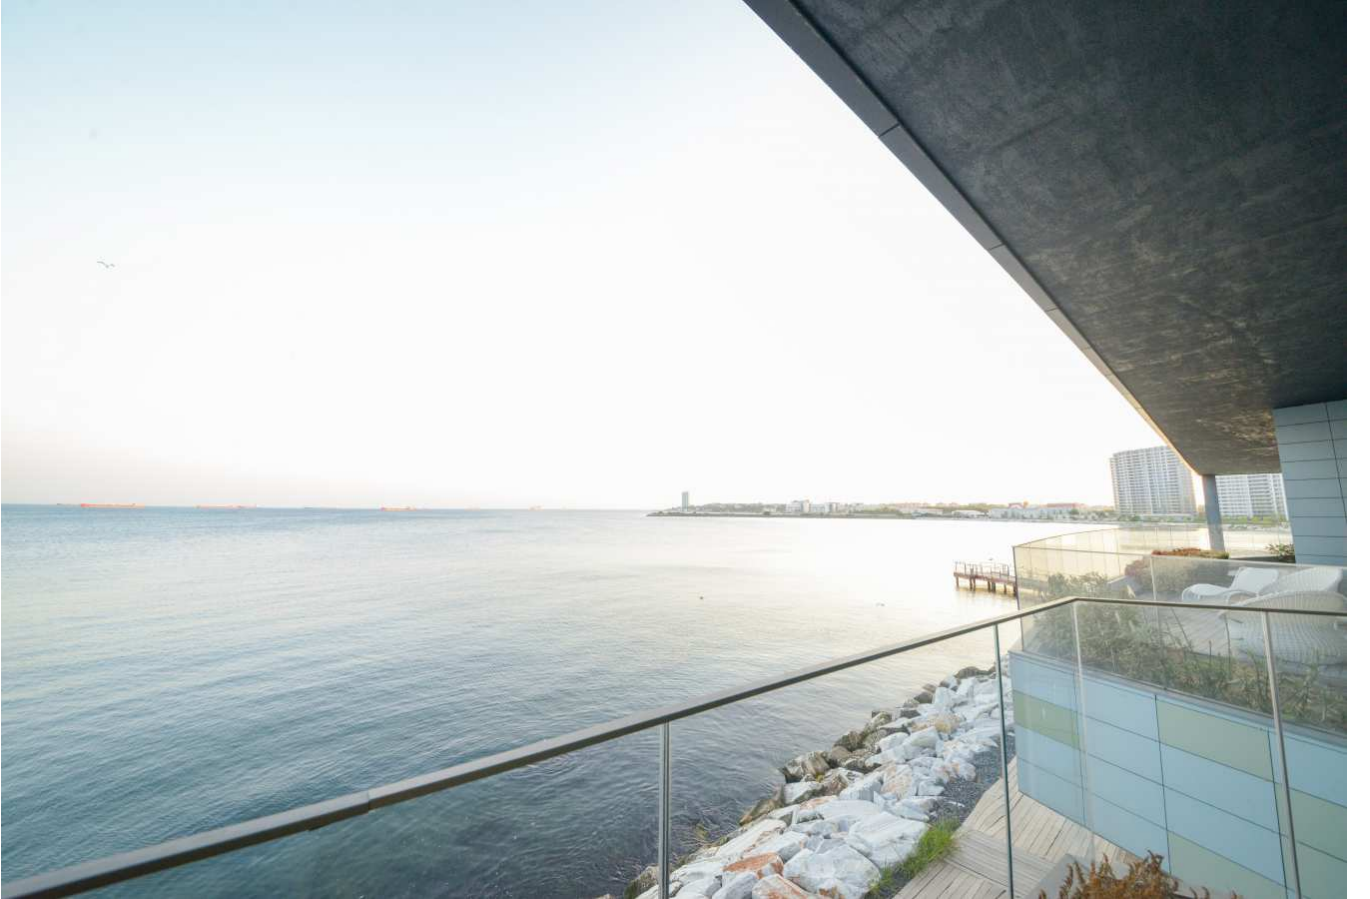

SEA PEARL

TURKEY / ISTANBUL / ATAŞEHİR

**Project Status:
Completed**

**Price Range:
859,100 - 859,100 \$**

Product Documents

[YasamKatalog_sf01_56_i_sayfalar_compressed.pdf](#) |
[YasamKatalog_sf01_56_ARB_2ozalit_compressed.pdf](#) |