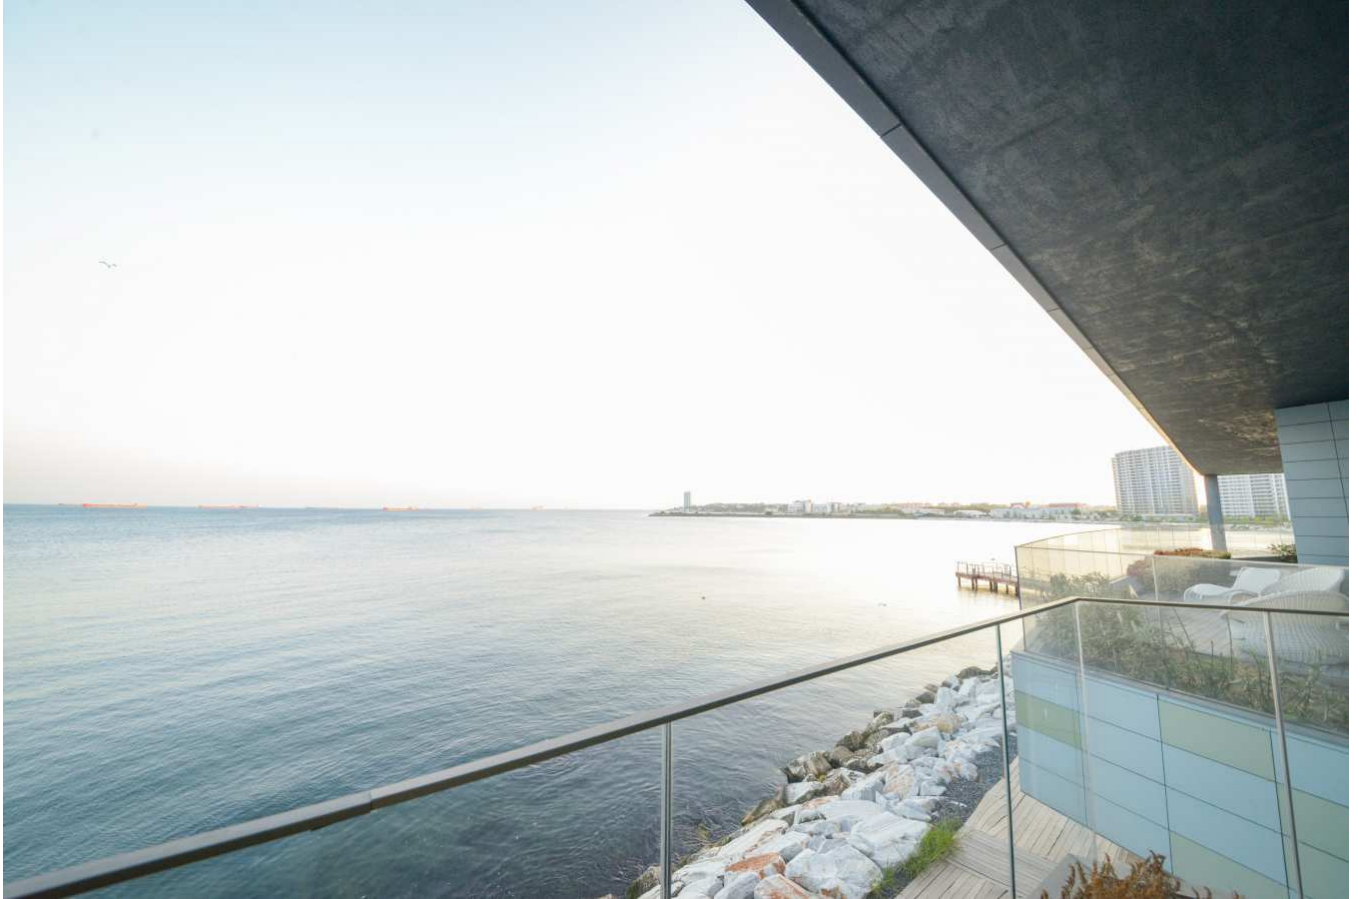

SEA PEARL

TURKEY / ISTANBUL / ATAŞEHİR

**Project Status:
Completed**

**Price Range:
859,100 - 859,100 \$**

Product Documents

[YasamKatalog_sf01_56_i_sayfalar_compressed.pdf](#) |
[YasamKatalog_sf01_56_ARB_2ozalit_compressed.pdf](#) |