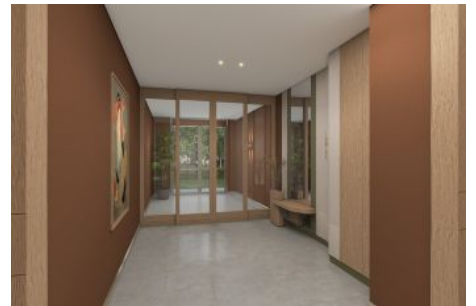

Advert No:f-494589-1251