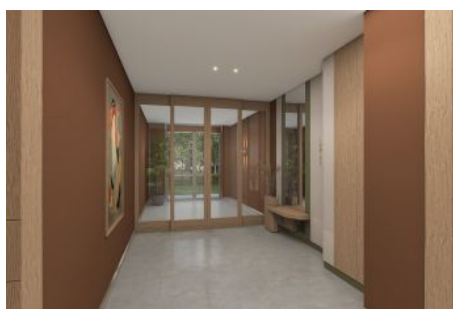

Büyükkçekmece /

Büyükkçekmece

34528 , Istanbul

Advert No:f-494589-1250

Advert No:f-494589-1250

G BLOK / 2.KAT 1+1

NO: 29

| 1+1 | NET |
|------------------------------|----------------------------|
| 1. SALON+MUTFAK | 25,72 m ² |
| 2. ANTRE | 2,69 m ² |
| 3. YATAK ODASI | 13,31 m ² |
| 4. GYİNME ODASI | 4,68 m ² |
| 5. BANYO | 3,33 m ² |
| 6. WC | 2,04 m ² |
| 7. ÇAMAŞIR ODASI/DOLABI | 1,28 m ² |
| KAPALI NET ALAN | 53,05 m² |
| BALKON | 4,80 m² |
| SATIŞA ESAS BRÜT ALAN | 80,43 m² |
| DEPO TAHSİS | 5,21 m² |
| BRÜT KULLANIM ALAN | 85,64 m² |