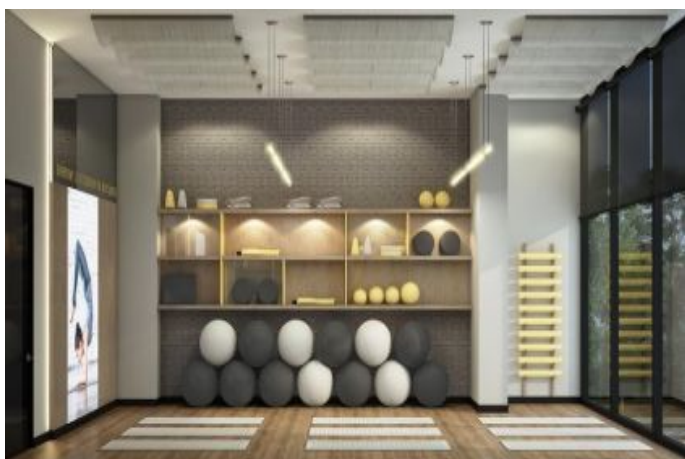

Advert No:f-494589-1249