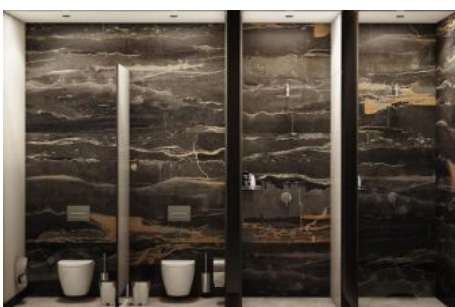

Advert No:f-494589-1249