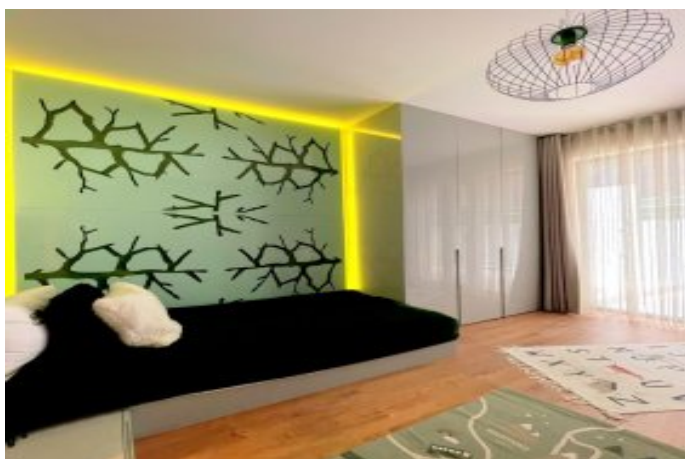

Büyükçekmece /

Büyükçekmece

34528 , Istanbul

Advert No:f-494589-1235

Advert No:f-494589-1235

Advert No:f-494589-1235

3+1-A4_T1
A BLOK
1.KAT

Net	: 108.12 m ²
Net Alan + Balkon (Net + Balcony)	: 127.52 m ²
Satışa Esas Bağımsız Bölüm Genel Brüt Alanı (General Groos of Sales Based Independent Section)	: 190.82 m ²