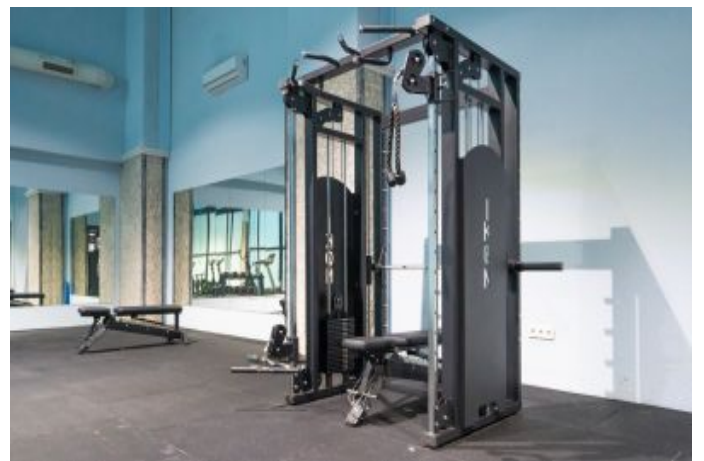

Büyüçekmece /

Büyüçekmece

34528 , Istanbul

Advert No:f-494589-1161

Advert No:f-494589-1161

Advert No:f-494589-1161

ALT KAT

ÜST KAT