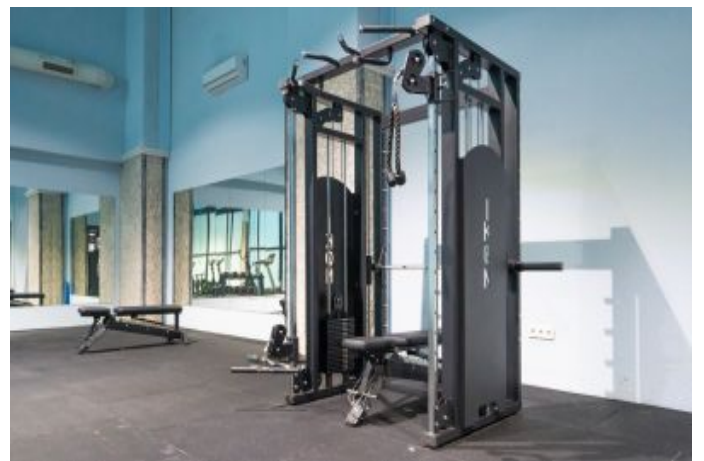

Advert No:f-494589-1161