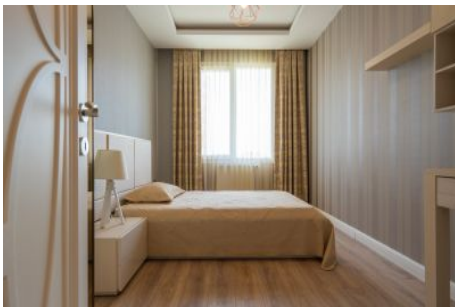

Advert No:f-494589-1161