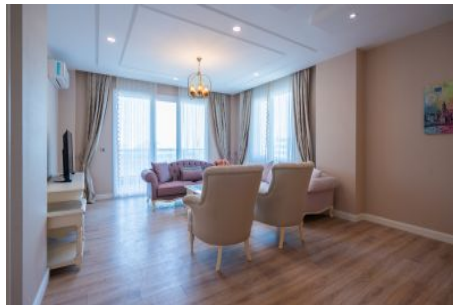

Advert No:f-494589-1159