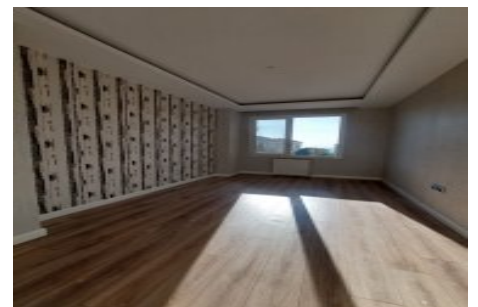

Advert No:f-494589-1158