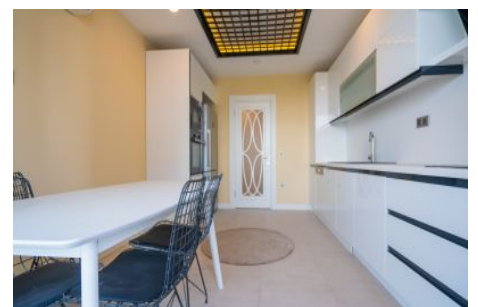

Advert No:f-494589-1157