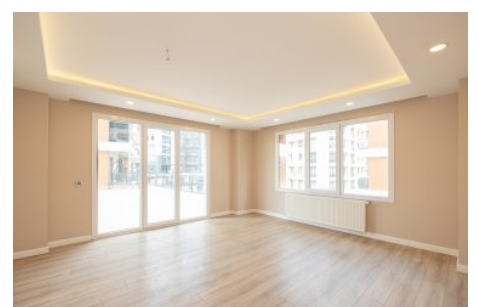

Advert No:f-494589-1157