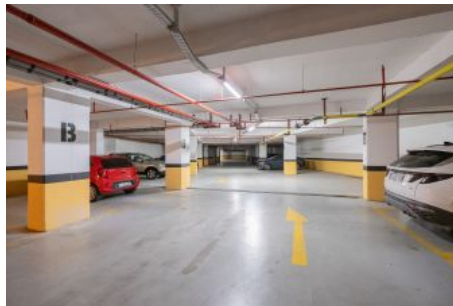

Advert No:f-494589-1156