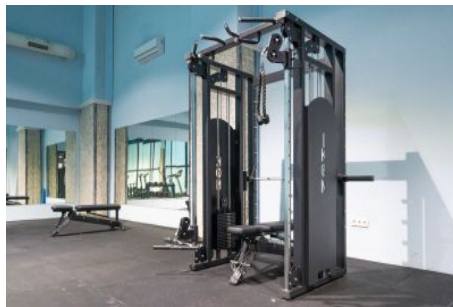

Номер обявления:f-494589-1156