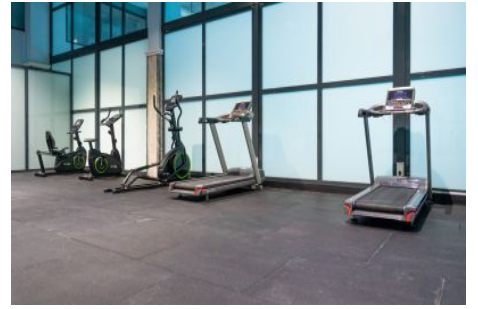

f:494589-1156 نال عإلا مقرر