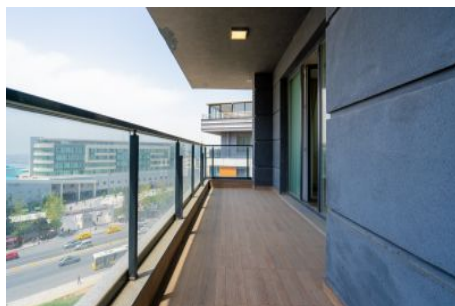

f:494589-1156 نال عإلا مقرر