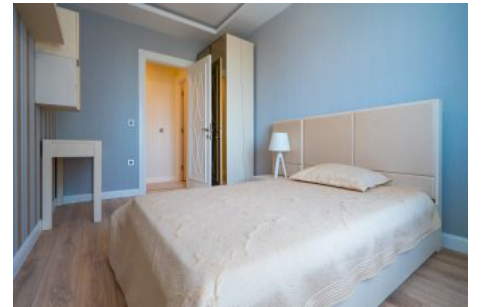

Advert No:f-494589-1156