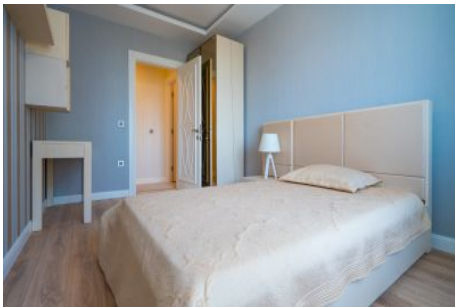

Номер обявления:f-494589-1156