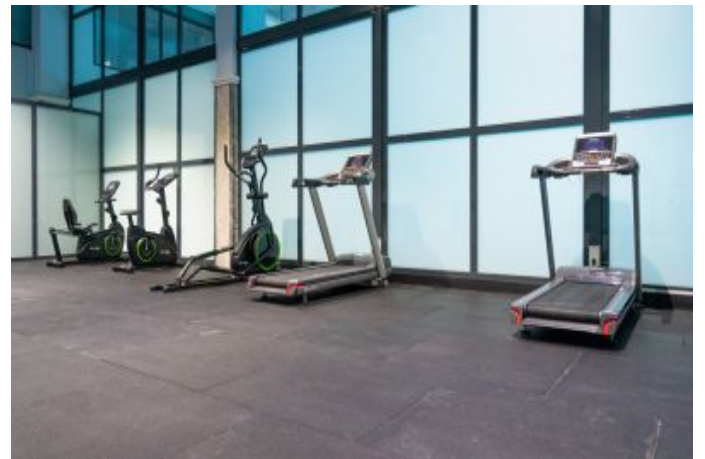

Büyükkçekmece /

Büyükkçekmece

34528 , Istanbul

Номер обявления:f-494589-1156

Номер обявления:f-494589-1156