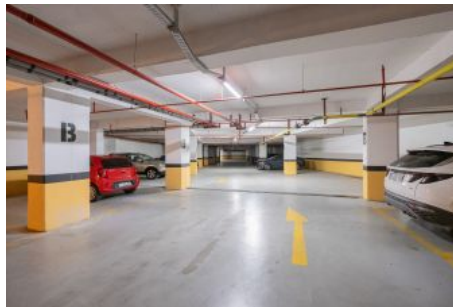

Advert No:f-494589-1156