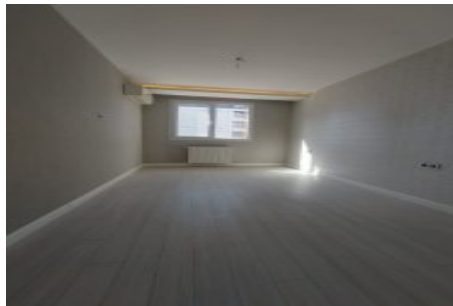

Номер обявления:f-494589-1156