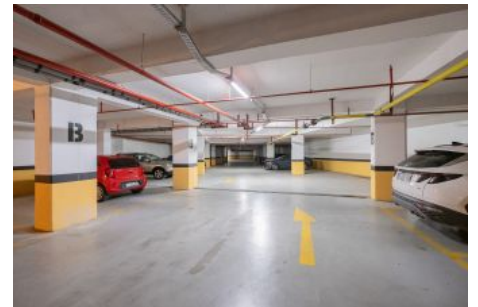

Büyükkçekmece /

Büyükkçekmece

34528 , Istanbul

Номер обявления:f-494589-1156

Номер обявления:f-494589-1156