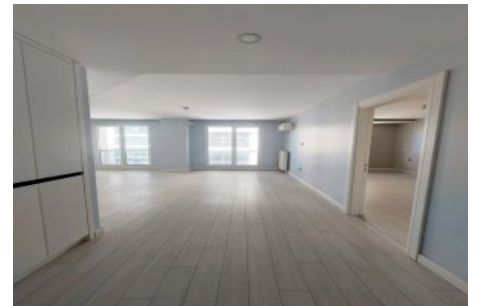

Advert No:f-494589-1155