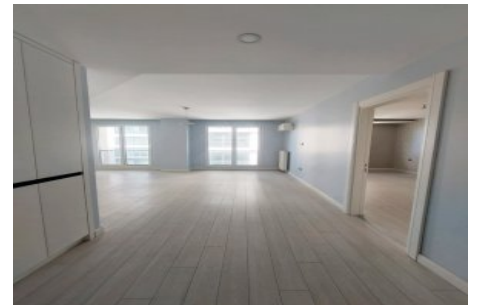

Advert No:f-494589-1155