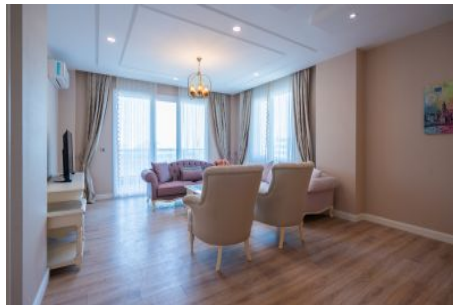

Advert No:f-494589-1155