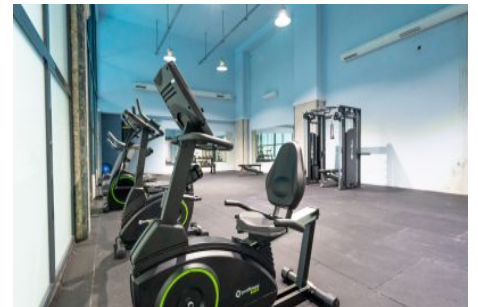

Advert No:f-494589-1155