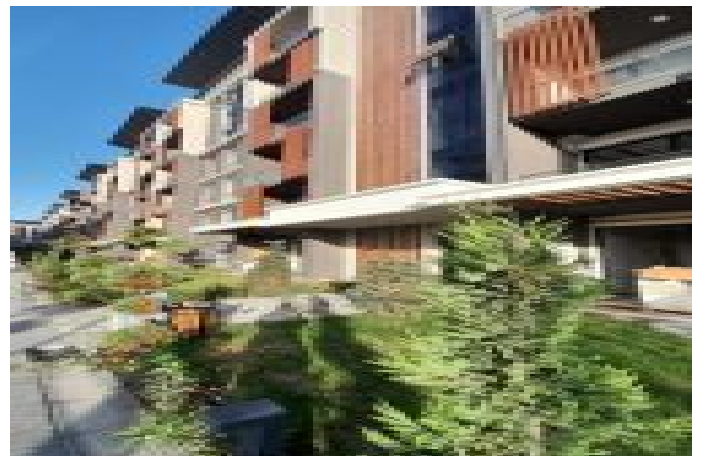

Advert No:f-494589-1142