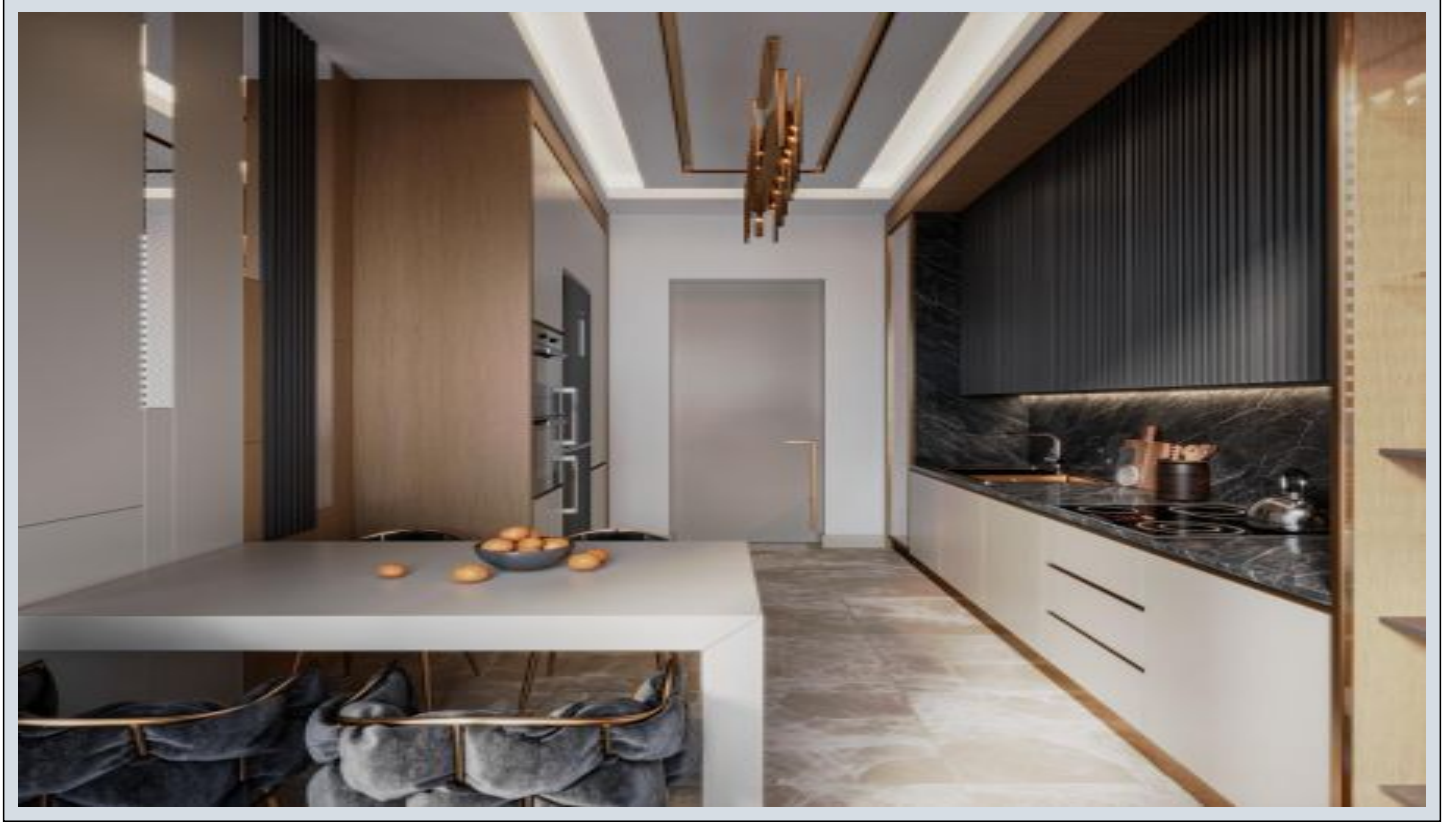

## Esil Kartepe - 4+1 ةقش Kocaeli / İzmit

ةقش - عيبلل 500,000 \$ | 230 m2 Kocaeli / İzmit

İsmail Can

Phone +90 542-811 80 80

Mobile Phone +90 542-811  
80 80

REALTY GALAXY

Phone +90 542-811 80 80

Mobile Phone +90 533-382  
39 79