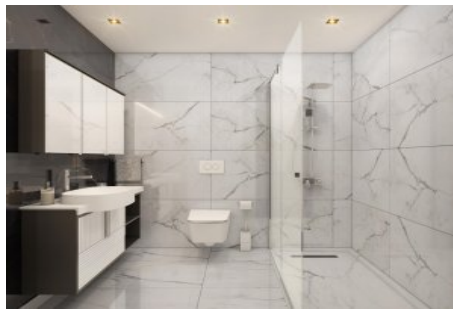

Büyükkçekmece /

Büyükkçekmece

34528 , İstanbul

Advert No:f-494589-1135

Advert No:f-494589-1135

**SINPAS BOULEVARD SEFAKÖY**

**3+1 Normal Kat / Normal Floor**

Net Alan / Clear Zone	105,1 m <sup>2</sup>
Brüt Alan / Gross Area	124,6 m <sup>2</sup>
Carroll Brüt Alan / Overall Gross Area	158 m <sup>2</sup>