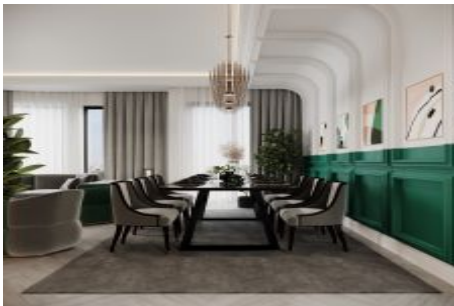

Büyükkçekmece /

Büyükkçekmece

34528 , Istanbul

Advert No:f-494589-1131

Advert No:f-494589-1131

Advert No:f-494589-1131

A - C BLOK
D 72 - 73 - 82 - 83
(4 + 1)

1 -Salon+Ant.	A:35.60 m ²
2 -Mutfak	A: 11.50 m ²
3 -WC	A: 2.00 m ²
4 -Yatak Odası	A: 10.80 m ²
5 -Balkon 1	A: 6.00 m ²
6 -Balkon 2	A: 6.60 m ²
7 -Hol	A: 2.90 m ²
8 -Yatak Odası 2	A: 9.90 m ²
9 -Çocuk Odası	A: 8.60 m ²
10 -Ebv. Yatak Odası	A: 22.90 m ²
11 -Ebv. Banyo	A: 4.60 m ²
12 -Genel Banyo	A: 6.70 m ²
13 -Teras	A: 23.00 m ²