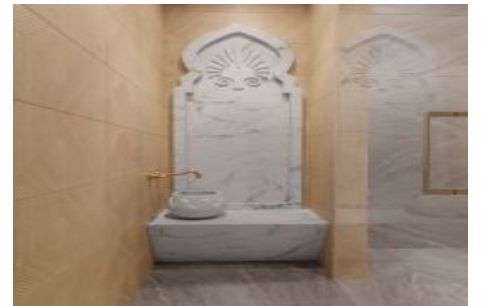

Büyükkçekmece /

Büyükkçekmece

34528 , Istanbul

Advert No:f-494589-1131

Advert No:f-494589-1131

Advert No:f-494589-1131

A - C BLOK
D 72 - 73 - 82 - 83
(4 + 1)

1 -Salon+Ant.	A:35.60 m ²
2 -Mutfak	A: 11.50 m ²
3 -WC	A: 2.00 m ²
4 -Yatak Odası	A: 10.80 m ²
5 -Balkon 1	A: 6.00 m ²
6 -Balkon 2	A: 6.60 m ²
7 -Hol	A: 2.90 m ²
8 -Yatak Odası 2	A: 9.90 m ²
9 -Çocuk Odası	A: 8.60 m ²
10 -Ebv. Yatak Odası	A: 22.90 m ²
11 -Ebv. Banyo	A: 4.60 m ²
12 -Genel Banyo	A: 6.70 m ²
13 -Teras	A: 23.00 m ²