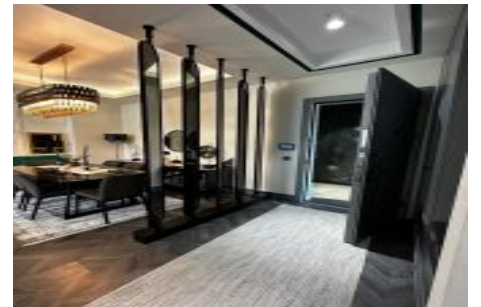

Büyükkçekmece /

Büyükkçekmece

34528 , Istanbul

Advert No:f-494589-1131

Advert No:f-494589-1131

Advert No:f-494589-1131

A - C BLOK
D 72 - 73 - 82 - 83
(4 + 1)

1 -Salon+Ant.	A:35.60 m ²
2 -Mutfak	A: 11.50 m ²
3 -WC	A: 2.00 m ²
4 -Yatak Odası	A: 10.80 m ²
5 -Balkon 1	A: 6.00 m ²
6 -Balkon 2	A: 6.60 m ²
7 -Hol	A: 2.90 m ²
8 -Yatak Odası 2	A: 9.90 m ²
9 -Çocuk Odası	A: 8.60 m ²
10 -Ebv. Yatak Odası	A: 22.90 m ²
11 -Ebv. Banyo	A: 4.60 m ²
12 -Genel Banyo	A: 6.70 m ²
13 -Teras	A: 23.00 m ²