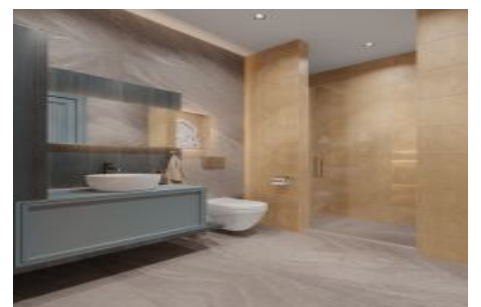

Büyükkçekmece /

Büyükkçekmece

34528 , İstanbul

Advert No:f-494589-1127

Advert No:f-494589-1127

Advert No:f-494589-1127

A-B-C-E-F BLOK  
D 3-12  
(4+1)

1-Salon	A: 32.90 m <sup>2</sup>
2-Mutfak	A: 12.40 m <sup>2</sup>
3-Yatak Oda. 1	A: 12.95 m <sup>2</sup>
4-Antre	A: 10.40 m <sup>2</sup>
5-WC	A: 1.85 m <sup>2</sup>
6-Veranda	A: 9.80 m <sup>2</sup>
7-Veranda	A: 7.15 m <sup>2</sup>
8-Ebv. Yatak Odası	A: 30.40 m <sup>2</sup>
9-Ebv. Banyo	A: 3.25 m <sup>2</sup>
10-Yatak Oda. 2	A: 12.80 m <sup>2</sup>
11-Yatak Oda. 3	A: 12.40 m <sup>2</sup>
12-Genel Banyo	A: 6.70 m <sup>2</sup>
13-Hol	A: 4.60 m <sup>2</sup>
14-Balkon	A: 5.40 m <sup>2</sup>
15-Balkon	A: 4.25 m <sup>2</sup>