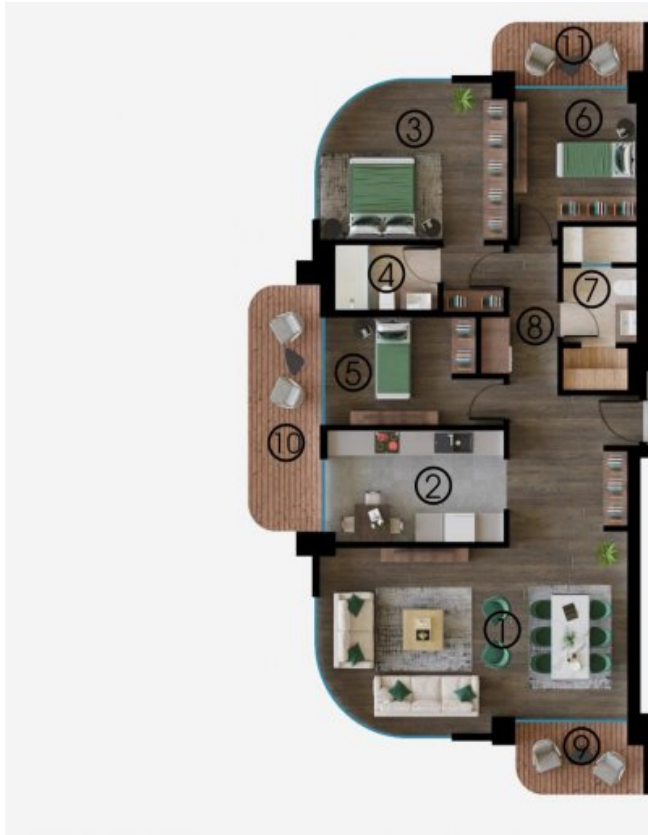

Büyükkçekmece /

Büyükkçekmece

34528 , İstanbul

f:494589-1125 نالعالإل م قر

f:494589-1125 نالعالإلا مقرر

A-B-C-E-F BLOK  
D 40-45  
(3+1)

1-Salon + Antre	A: 39.35 m <sup>2</sup>
2-Mutfak	A: 11.85 m <sup>2</sup>
3-Ebv. Yatak Odası	A: 19.20 m <sup>2</sup>
4-Ebv. Banyo	A: 3.95 m <sup>2</sup>
5-Yatak Oda. 1	A: 10.30 m <sup>2</sup>
6-Yatak Oda. 2	A: 10.10 m <sup>2</sup>
7-Genel Banyo	A: 6.65 m <sup>2</sup>
8-Hol	A: 9.20 m <sup>2</sup>
9-Balkon	A: 5.15 m <sup>2</sup>
10-Balkon	A: 10.60 m <sup>2</sup>
11-Balkon	A: 5.30 m <sup>2</sup>

BRÜT: 173.10 m<sup>2</sup>