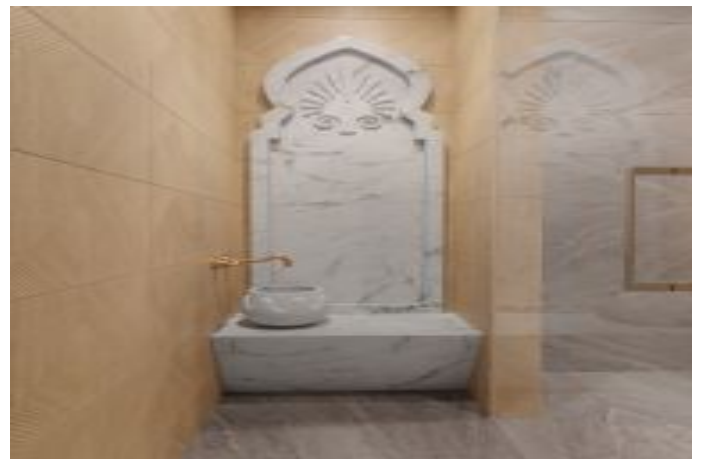

Advert No:f-494589-1122