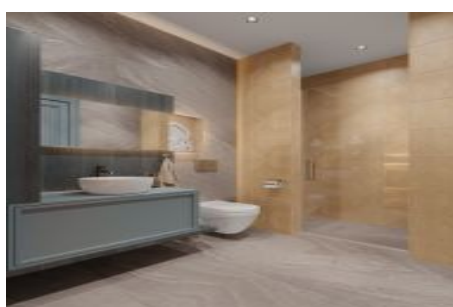

Advert No:f-494589-1120