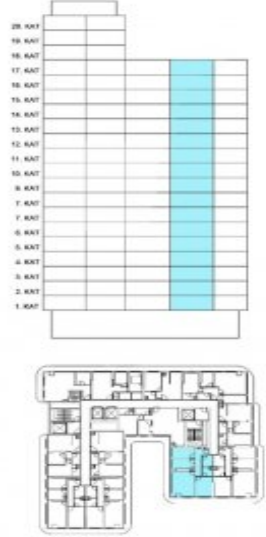

TIP 5
NET : 115,39m²
BÜRÜT : 169,05 m²