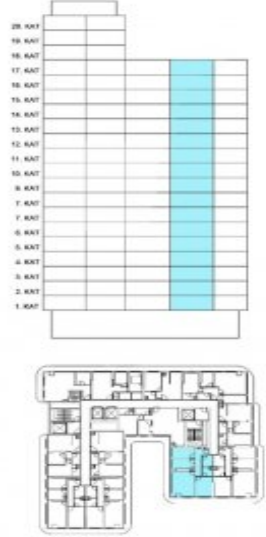

Büyükkçekmece /

Büyükkçekmece

34528 , İstanbul

Advert No:f-494589-1090

TIP 5
NET : 115,39m²
BÜRÜT : 169,05 m²

Advert No:f-494589-1090