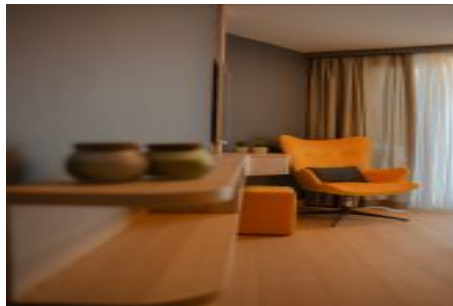

Advert No:f-494589-1086