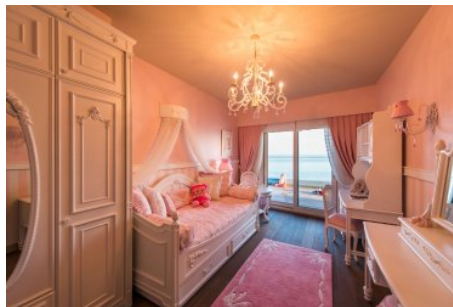

Advert No:f-494589-1086