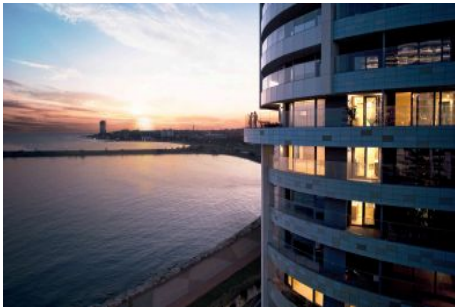

Advert No:f-494589-1086