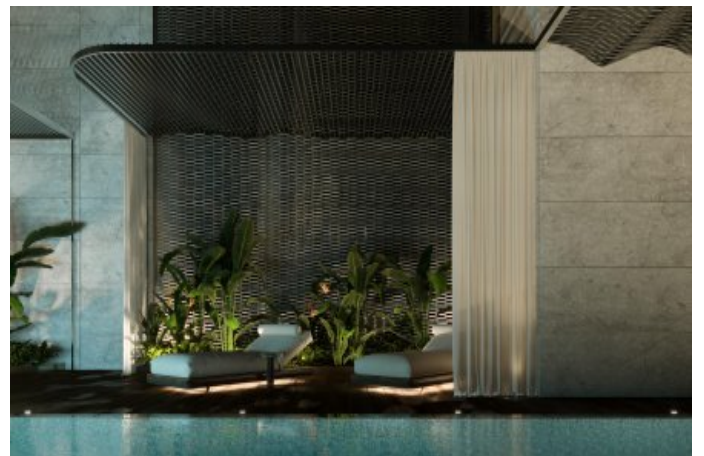

Advert No:f-494589-1078