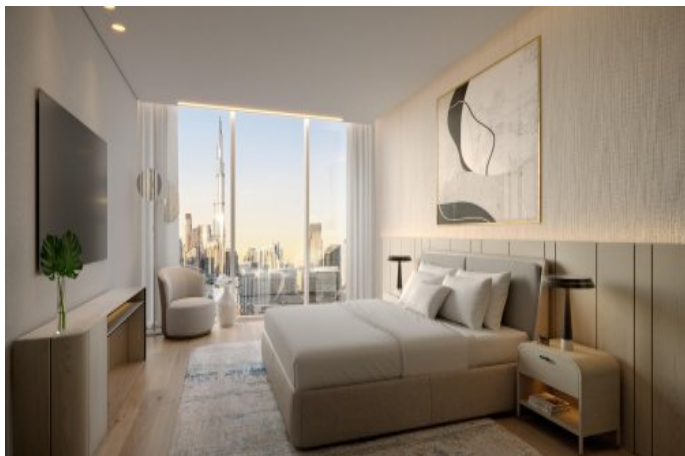

Advert No:f-494589-1062