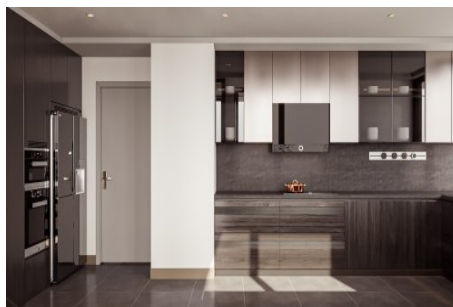

İlan No:f-494589-1037