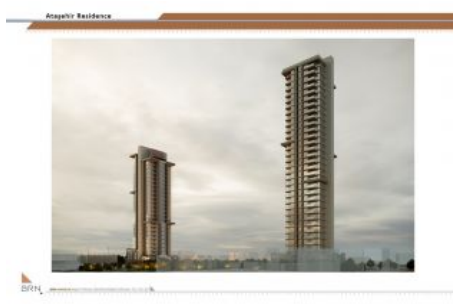

Advert No:f-494589-1037