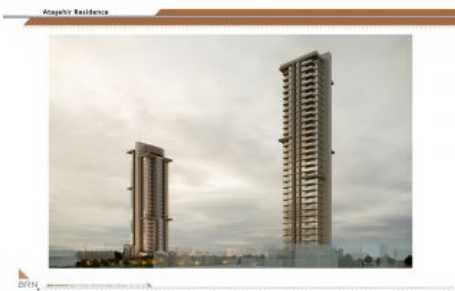

İlan No:f-494589-1037