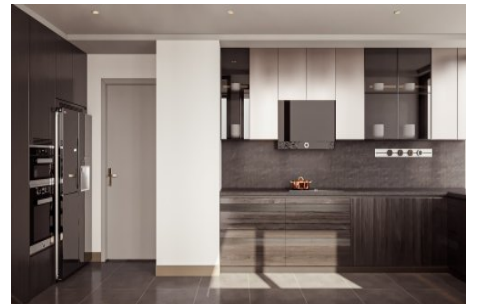

Advert No:f-494589-1037