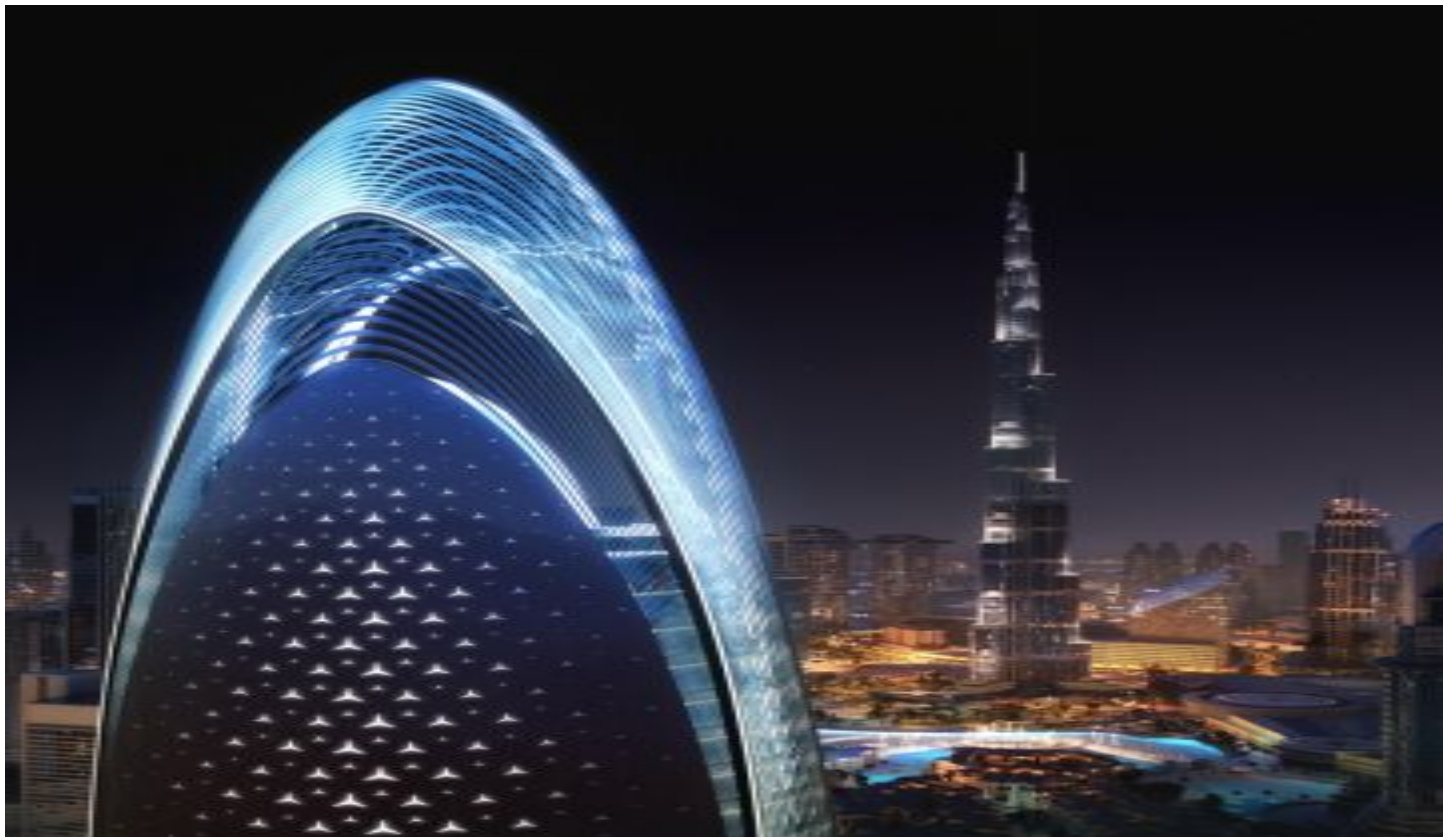

Номер объявления: f-494589-1014