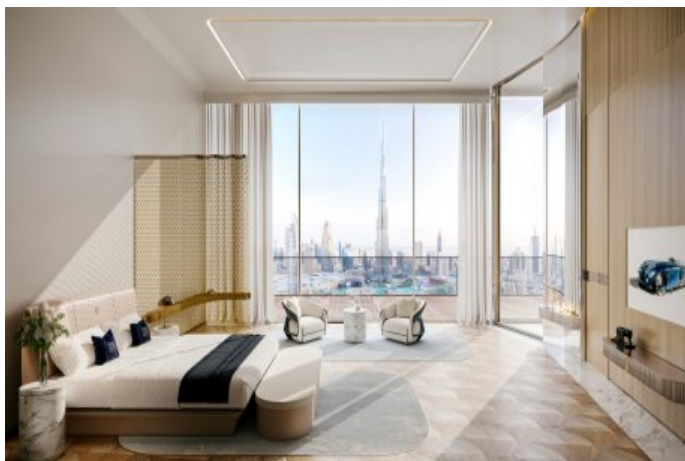

Advert No:f-494589-1010