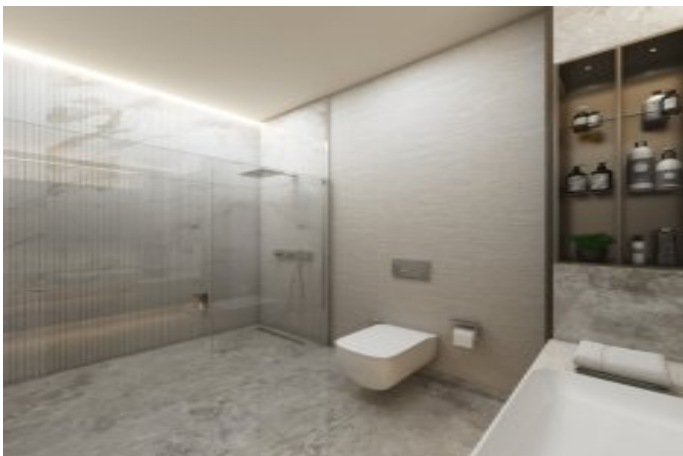

Advert No:f-494589-997

Advert No:f-494589-997

Advert No:f-494589-997

B BLOK

7+1 DAİRE
TİP A

ALT KAT

| | |
|---------------------|----------------------|
| 01 Giriş-Hall | 20.43 m ² |
| 02 Salon | 85.91 m ² |
| 03 Mutfak | 28.90 m ² |
| 04 WC | 3.63 m ² |
| 05 Çamaşır Odası | 3.92 m ² |
| 06 Depo | 2.95 m ² |
| 07 Koridor | 5.08 m ² |
| 08 Yatak Odası | 18.04 m ² |
| 09 Banyo | 3.20 m ² |
| 10 Yatak Odası | 16.84 m ² |
| 11 Banyo | 3.03 m ² |
| 12 Eski Yatak Odası | 22.43 m ² |
| 13 Giyime Odası | 15.34 m ² |
| 14 Eski Banyo | 15.83 m ² |
| 15 Yardımcı Odası | 10.97 m ² |
| 16 Yardımcı Banyosu | 3.42 m ² |
| 17 Balkon | 48.52 m ² |
| 18 Balkon | 5.04 m ² |
| 19 Balkon | 1.42 m ² |