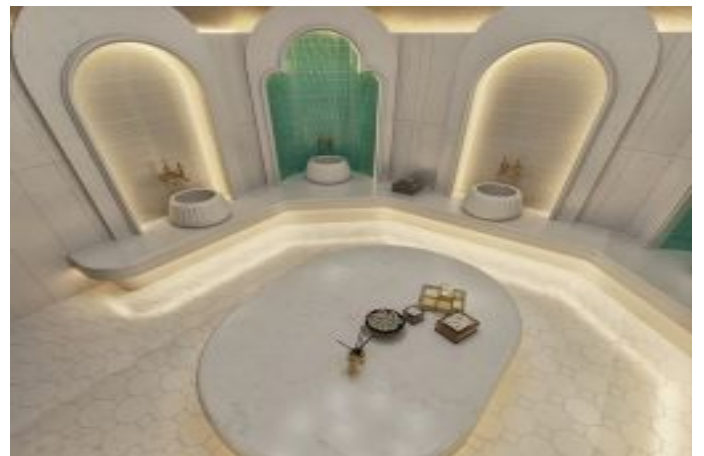

Advert No:f-494589-996

Advert No:f-494589-996

Advert No:f-494589-996

C BLOK 5+1 DAİRE TİP D

01 Giriş Holü	14.87 m ²
02 Salon	59.30 m ²
03 Mutfak	25.66 m ²
04 Yandama Odası	11.56 m ²
05 Yandama Banyosu	3.88 m ²
06 WC	3.84 m ²
07 Camdan Odası	3.68 m ²
08 Banyo	5.01 m ²
09 Banyo	4.47 m ²
10 Yatak Odası	17.40 m ²
11 Yatak Odası	15.75 m ²
12 Koridor	11.88 m ²
13 Ekv. Yatak Odası	32.73 m ²
14 Ekv. Banyo	12.59 m ²
15 Oturma Odası	17.02 m ²
16 Balkon	32.54 m ²
17 Balkon	3.42 m ²
18 Balkon	3.93 m ²