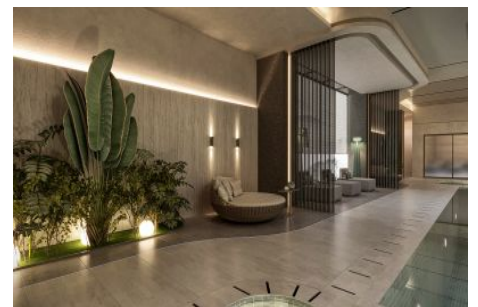

Büyükkçekmece /

Büyükkçekmece

34528 , Istanbul

Advert No:f-494589-994

Advert No:f-494589-994

D BLOK

4+1 DAİRE TİP D-T

01 Giriş Halli	9.31 m ²
02 Salon	43.15 m ²
03 Mutfak	16.39 m ²
04 Yardımcı Oda	6.96 m ²
05 Yardımcı Banyo	3.78 m ²
06 Ekv. Banyo	5.43 m ²
07 Ekv. Yatak Odası	23.45 m ²
08 Yatak Odası	14.96 m ²
09 Yatak Odası	15.16 m ²
10 Banyo	3.99 m ²
11 Koridor	9.94 m ²
12 Banyo	4.55 m ²
13 Cıvıncı Oda	2.48 m ²
14 Teras	42.23 m ²