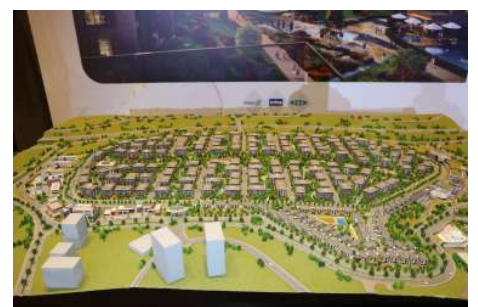

Advert No:f-494589-932