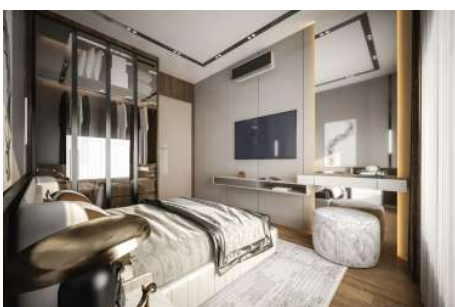

Advert No:f-494589-921

Advert No:f-494589-921

Advert No:f-494589-921

TIP2 DAİRE PLANI

1+1 KAT PLANI

Yaşam alanı + Mutfak	23 m2
Banyo	4 m2
Yatak Odası	10,50 m2
Balkon	7,80 m2
Antre	3 m2