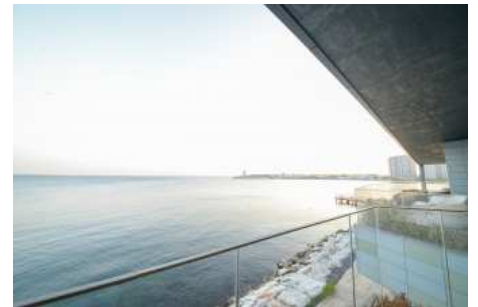

ف: 494589-916 نال عإلا م قر