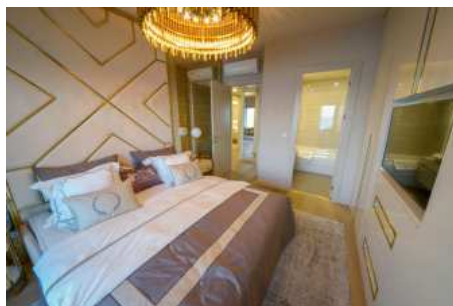

ف: 494589-916 نال عإلا م قر