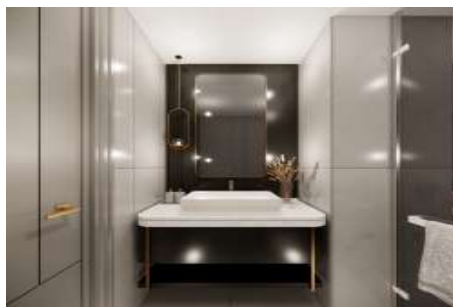

Advert No:f-494589-915

Advert No:f-494589-915

Advert No:f-494589-915

Net : 88,20 m<sup>2</sup>  
 Net + Balkon : 92,65 m<sup>2</sup>  
 Brüt : 134,35 m<sup>2</sup>

**MANSION**  
BAŞAKŞEHİR

**2+1C DAİRE**

- ① ANTRE - KORİDOR : 10,35 m<sup>2</sup>
- ② SALON : 27,25 m<sup>2</sup>
- ③ MÜFTEK : 1,20 m<sup>2</sup>
- ④ E. YATAK ODASI : 15,01 m<sup>2</sup>
- ⑤ E. BANYO : 4,20 m<sup>2</sup>
- ⑥ E. GİYİME ODASI : 3,25 m<sup>2</sup>
- ⑦ YATAK ODASI : 10,35 m<sup>2</sup>
- ⑧ BANYO : 4,80 m<sup>2</sup>
- ⑨ CAMAŞIR ODASI : 0,75 m<sup>2</sup>
- ⑩ BALKON : 4,45 m<sup>2</sup>