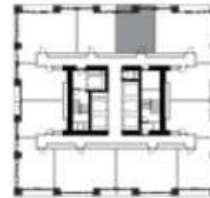

Advert No:f-494589-900

Advert No:f-494589-900

Advert No:f-494589-900

1+1 TİP 3 A BLOK

A-277	
MAHAL	NET ALAN
1 YATAK ODASI	13.61 m ²
2 BANYO	3.75 m ²
3 SALON + MUTFAK	23.80 m ²
4 ANTRE	3.85 m ²
5 BALKON	2.04 m ²
6 FR. BALKON	0.51 m ²
DEPO	3.15 m ²
NET ALAN : 47.55 m ²	
BRÜT ALAN : 54.24 m ²	
TOPLAM BRÜT ALAN : 61.59 m ²	

Daire : A-277
 Blok : A Blok
 Daire Tipi : 1+1 TİP 3
 Kat No : 11

1+1 TİP 5 A BLOK

A-270		Daire : A-270	
MAHAL	NET ALAN	Blok : A Blok	Daire Tipi : 1+1 TİP 5
1 BANYO	3.75 m ²	MAHAL : 22	MAHAL : 22
2 ANTRE	1.26 m ²		
3 SALON + MUTFAK	22.29 m ²		
4 YODAK	3.53 m ²		
5 BALKON	2.15 m ²		
6 FR. BALKON	1.26 m ²		
7 FR. BALKON	3.81 m ²		
DEPO	3.88 m ²		
NET ALAN : 35.74 m ²			
BRÜT ALAN : 43.87 m ²			
TOPLAM BRÜT ALAN : 51.77 m ²			