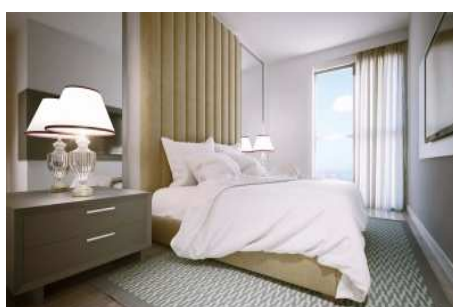

Advert No:f-494589-885