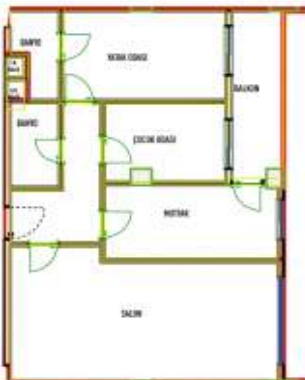

Bag. Bol. No:	B-07
2+1	B BLOK 11.NORMAL KAT
Satışa Esas Daire Brüt Alanı: 137,08