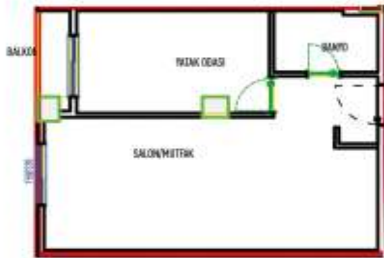

Bag. Bol. No:	B-22

1+1 B BLOK 2.NORMAL KAT
Satışa Esas Daire Brüt Alanı: 56,80

SALON+M : 27,40
ODA : 11,10
BANYO : 3,40
BALKON : 1,90