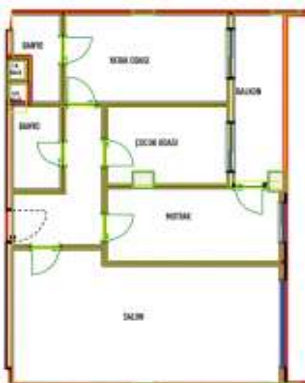

Bag. Bol. No:	B-07

2+1 B BLOK 11.NORMAL KAT
Satışa Esas Daire Brüt Alanı: 137,08

SALON : 32,00
ODA : 20,00
MUTFAK : 10,00
BANYO : 4,00
ANTRE : 11,00
BALKON : 2,00