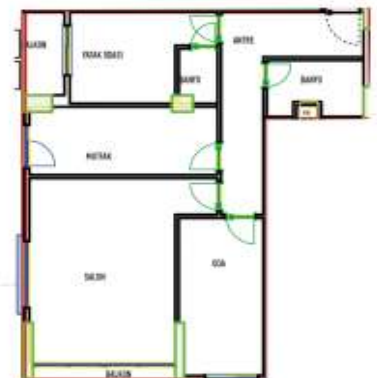

SALON : 28,00
ODA : 12,00
MUTFAK : 10,00
BANYO : 4,00
ANTRE : 11,00
BALKON : 2,00