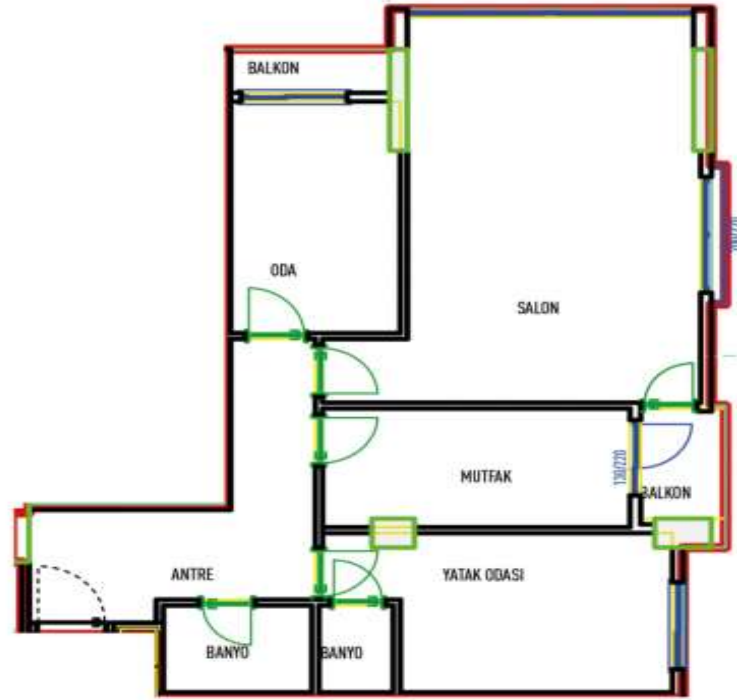

Advert No:f-494589-884

Bag. Bol. No:	2+1	B BLOK 2.NORMAL KAT
B-12	Satışa Esas Daire Brüt Alanı : 103,65	

SALON : 28,70 m²
MUTFAK : 8,92 m²
ODA : 11,80 m²
ODA : 9,60 m²
ANTRE : 10,54 m²
BANYO : 3,15 m²
E.BANYO : 1,58 m²
BALKON : 2,38 m²
BALKON : 1,79 m²

NO : B - 12
N: 78,27 m²
B: 103,65 m²