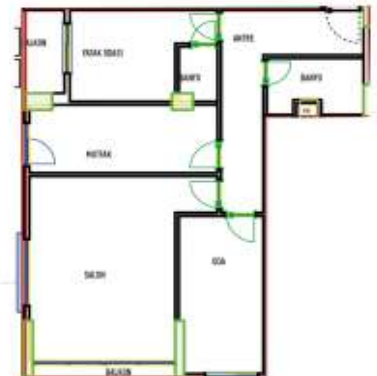

Bag. Bol. No:	2+1	B BLOK 11.NORMAL KAT
B-5	Satışa Esas Daire Brüt Alanı: 106,15	

SALON : 30,00 m²
ODA : 18,00 m²
MUTFAK : 10,00 m²
BANYO : 1,15 m²
ANTRE : 1,05 m²
BALKON : 1,00 m²