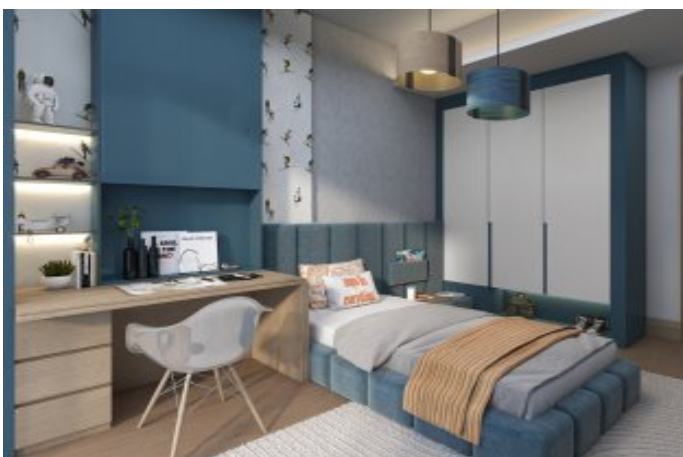

Next Level Kemer - 5.5+1 Istanbul / Eyüp

Продажа - квартира 79,780,000 TL | 338 m2 Istanbul / Eyüp

Кол-во комнат : 5
Кол-во гостиных : 2
Кол-во ванных комнат : 3
Тип объекта : Квартира
Статус объекта : Новый(ая)
Статус использования : Пустой(ая)

Büyükcçekmece /

Büyükcçekmece

34528 , Istanbul

Номер объявления: f-494589-1255

Номер объявления: f-494589-1255

G BLOK / 4.KAT - ÇATI PİYESİ 5,5+1 (C)

NO: 47

5,5+1	NET
1. SALON	46,17 m ²
2. MUTFAK	17,51 m ²
3. ANTRE 1	6,10 m ²
4. WC	3,06 m ²
5. MERDİVEN	5,43 m ²
6. ANTRE 2	6,16 m ²
7. KORİDOR	10,24 m ²
8. EBEVEYN YATAK ODASI	18,80 m ²
9. GİYİME ODASI	5,51 m ²
10. YATAK ODASI 1	11,75 m ²
11. GİYİME ODASI	3,11 m ²
12. YATAK ODASI 2	13,07 m ²
13. YATAK ODASI 3	12,52 m ²
14. YATAK ODASI 4	12,69 m ²
15. YARDIMCI ODASI	5,99 m ²
16. EBEVEYN BANYO	4,39 m ²
17. YATAK ODASI 1 BANYO	4,89 m ²
18. YARDIMCI ODASI BANYO	2,94 m ²
19. BANYO	4,16 m ²
20. ÇAMAŞIR ODASI/DOLABI	2,71 m ²