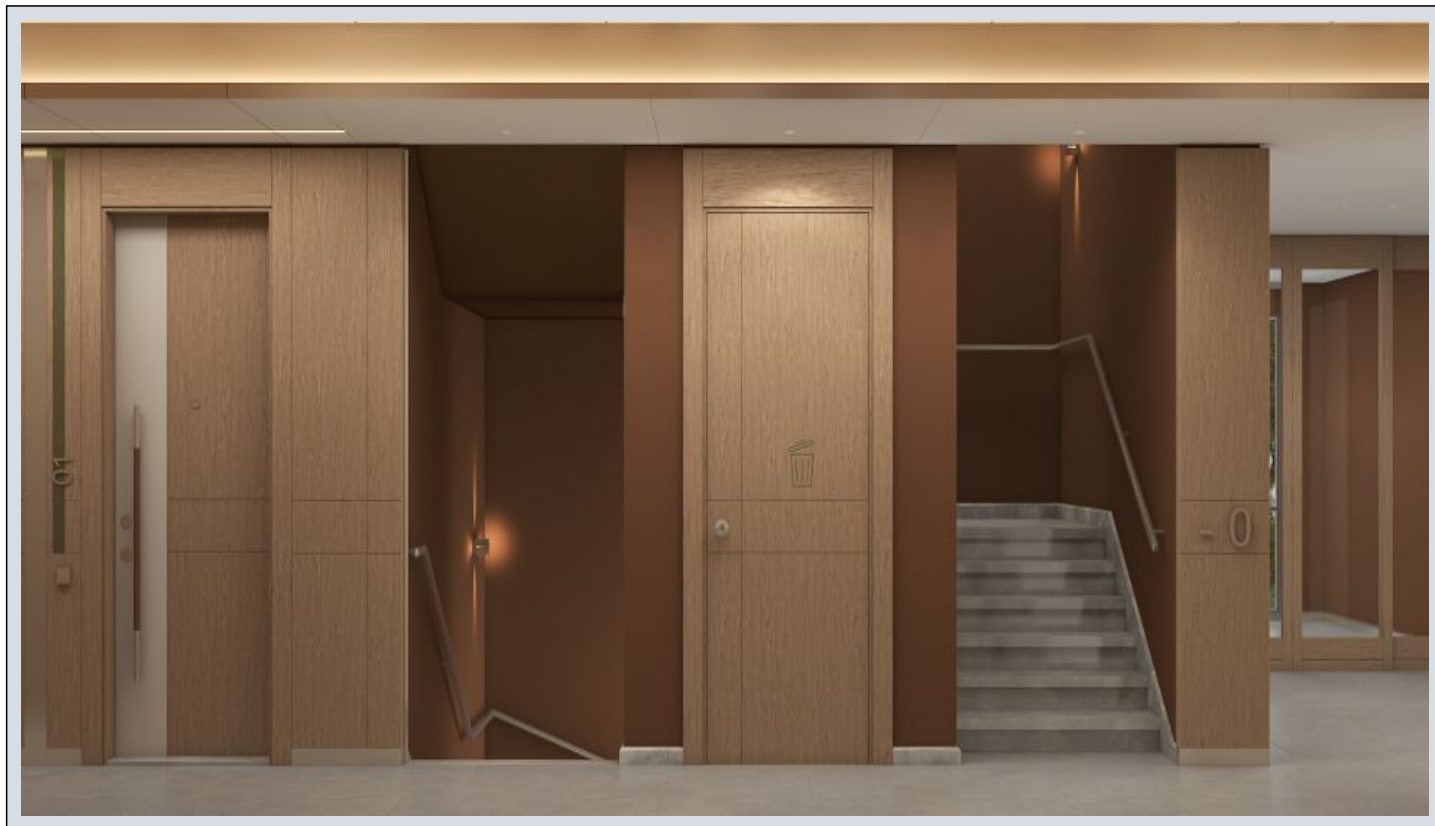

Next Level Kemer - 2.5+1 Istanbul / Eyüp

Продажа - квартира 35,454,000 TL | 140 m2 Istanbul / Eyüp

Кол-во комнат : 2
Кол-во гостиных : 2
Кол-во ванных комнат : 2
Тип объекта : Квартира
Статус объекта : Новый(ая)
Статус использования : Пустой(ая)