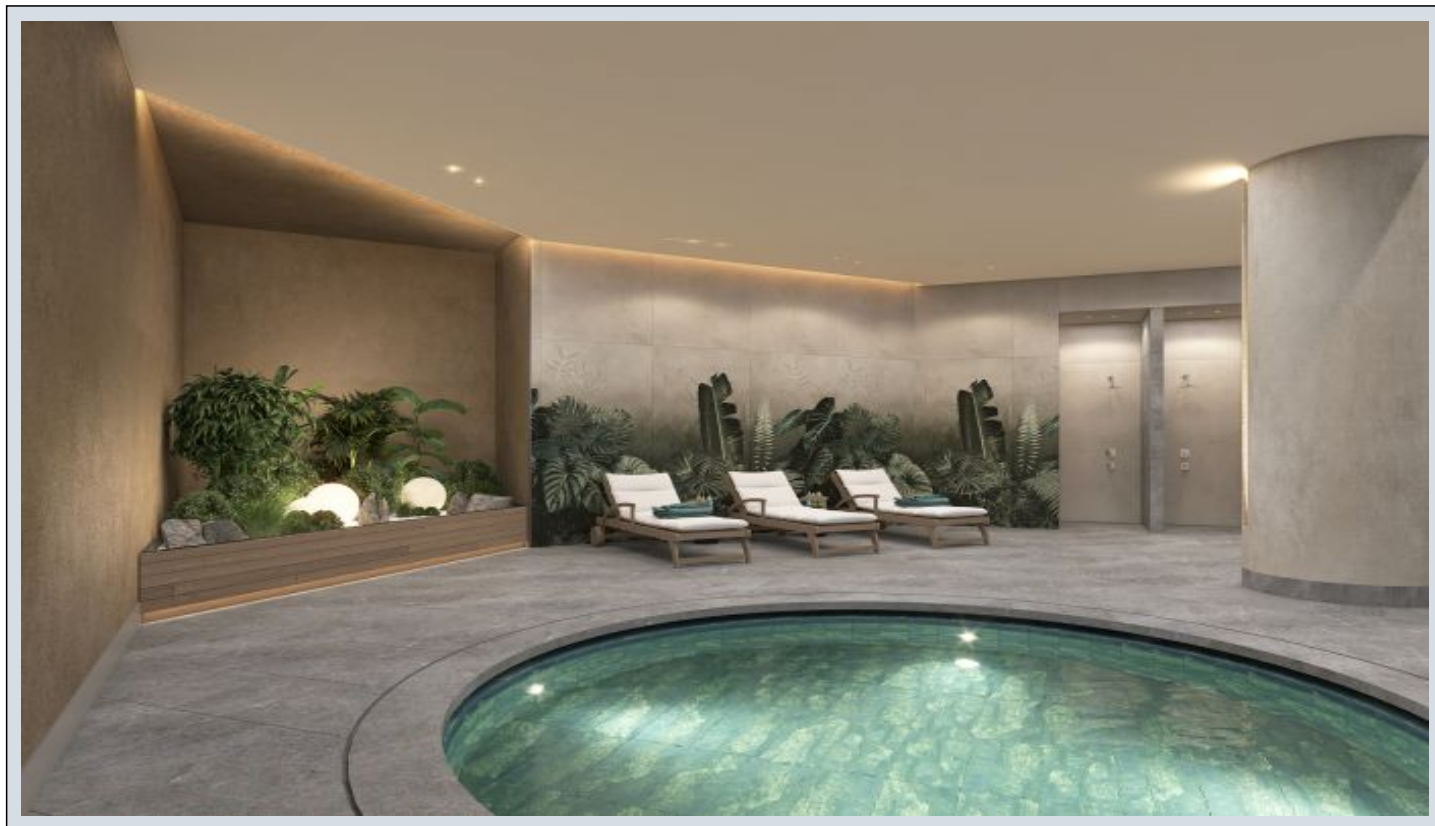

Next Level Kemer - 3+1 Istanbul / Eyüp

Продажа - квартира 37,512,000 TL | 137 m2 Istanbul / Eyüp

Кол-во комнат : 3
Кол-во гостиных : 1
Кол-во ванных комнат : 2
Тип объекта : Квартира
Статус объекта : Новый(ая)
Статус использования : Пустой(ая)