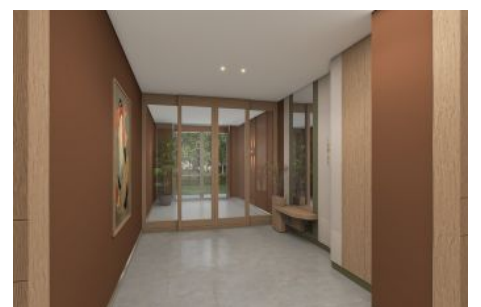

Advert No:f-494589-1252