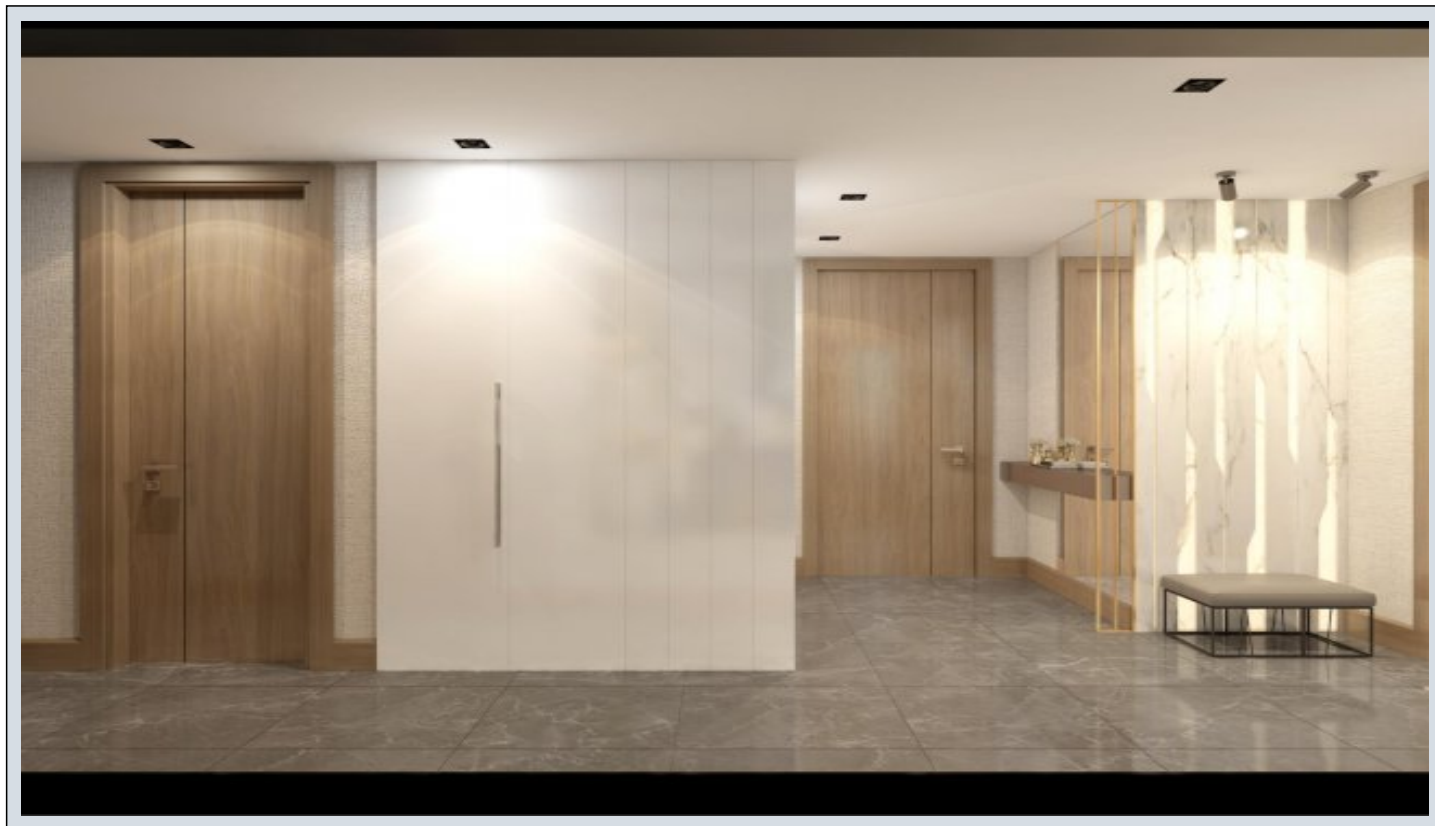

## Self Istanbul - 4+1 Istanbul / Beylikdüzü

Продажа - квартира 380,000 \$ | 222 m2 Istanbul / Beylikdüzü

- Кол-во комнат : 4
- Кол-во гостиных : 1
- Кол-во ванных комнат : 2
- Тип объекта : Квартира
- Статус объекта : Новый(ая)
- Статус использования : Пустой(ая)
- Отопление : Центральное отопление (со счетчиком индивидуального потребления)