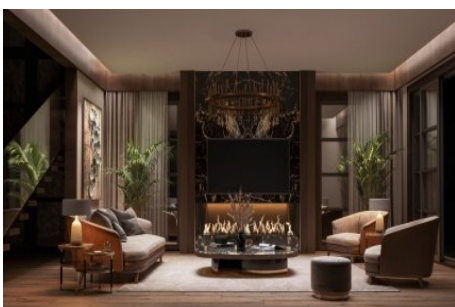

Büyükcçekmece /

Büyükcçekmece

34528 , İstanbul

Advert No:f-494589-1199

Advert No:f-494589-1199

5+1

A BLOK

1	SALON LIVING ROOM	: 48.00 m ²
2	YATAK ODASI BEDROOM	: 15.90 m ²
3	EBV. BANYO BATHROOM	: 3.90 m ²
4	ANTRE ENTRANCE	: 8.50 m ²
5	VESTİİYER	: 7.50 m ²
6	KİLER	: 2.60 m ²
7	WC	: 3.70 m ²
8	MUTFAK KITCHEN	: 24.00 m ²
9	TERAS TERRACE	: 29.70 m ²
10	HAVUZ POOL	: 55.00 m ²
11	OTOPARK CAR PARK	: 26.50 m ²