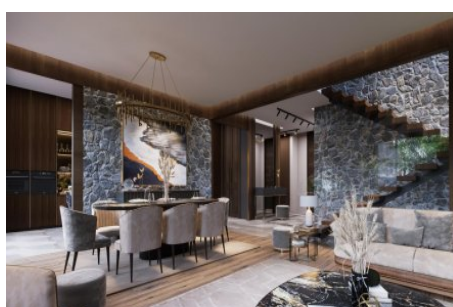

Büyükcçekmece /

Büyükcçekmece

34528 , İstanbul

Advert No:f-494589-1199

Advert No:f-494589-1199

5+1

A BLOK

1	SALON LIVING ROOM	: 48.00 m ²
2	YATAK ODASI BEDROOM	: 15.90 m ²
3	EBV. BANYO BATHROOM	: 3.90 m ²
4	ANTRE ENTRANCE	: 8.50 m ²
5	VESTİİYER	: 7.50 m ²
6	KİLER	: 2.60 m ²
7	WC	: 3.70 m ²
8	MUTFAK KITCHEN	: 24.00 m ²
9	TERAS TERRACE	: 29.70 m ²
10	HAVUZ POOL	: 55.00 m ²
11	OTOPARK CAR PARK	: 26.50 m ²