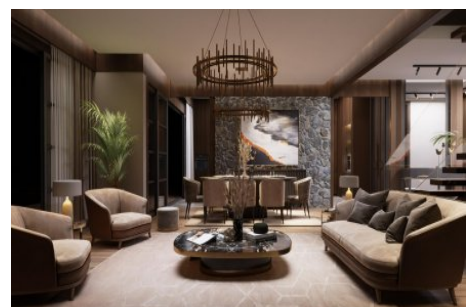

Büyükcçekmece /

Büyükcçekmece

34528 , İstanbul

Advert No:f-494589-1199

Advert No:f-494589-1199

5+1

A BLOK

1	SALON LIVING ROOM	: 48.00 m ²
2	YATAK ODASI BEDROOM	: 15.90 m ²
3	EBV. BANYO BATHROOM	: 3.90 m ²
4	ANTRE ENTRANCE	: 8.50 m ²
5	VESTİİYER	: 7.50 m ²
6	KİLER	: 2.60 m ²
7	WC	: 3.70 m ²
8	MUTFAK KITCHEN	: 24.00 m ²
9	TERAS TERRACE	: 29.70 m ²
10	HAVUZ POOL	: 55.00 m ²
11	OTOPARK CAR PARK	: 26.50 m ²