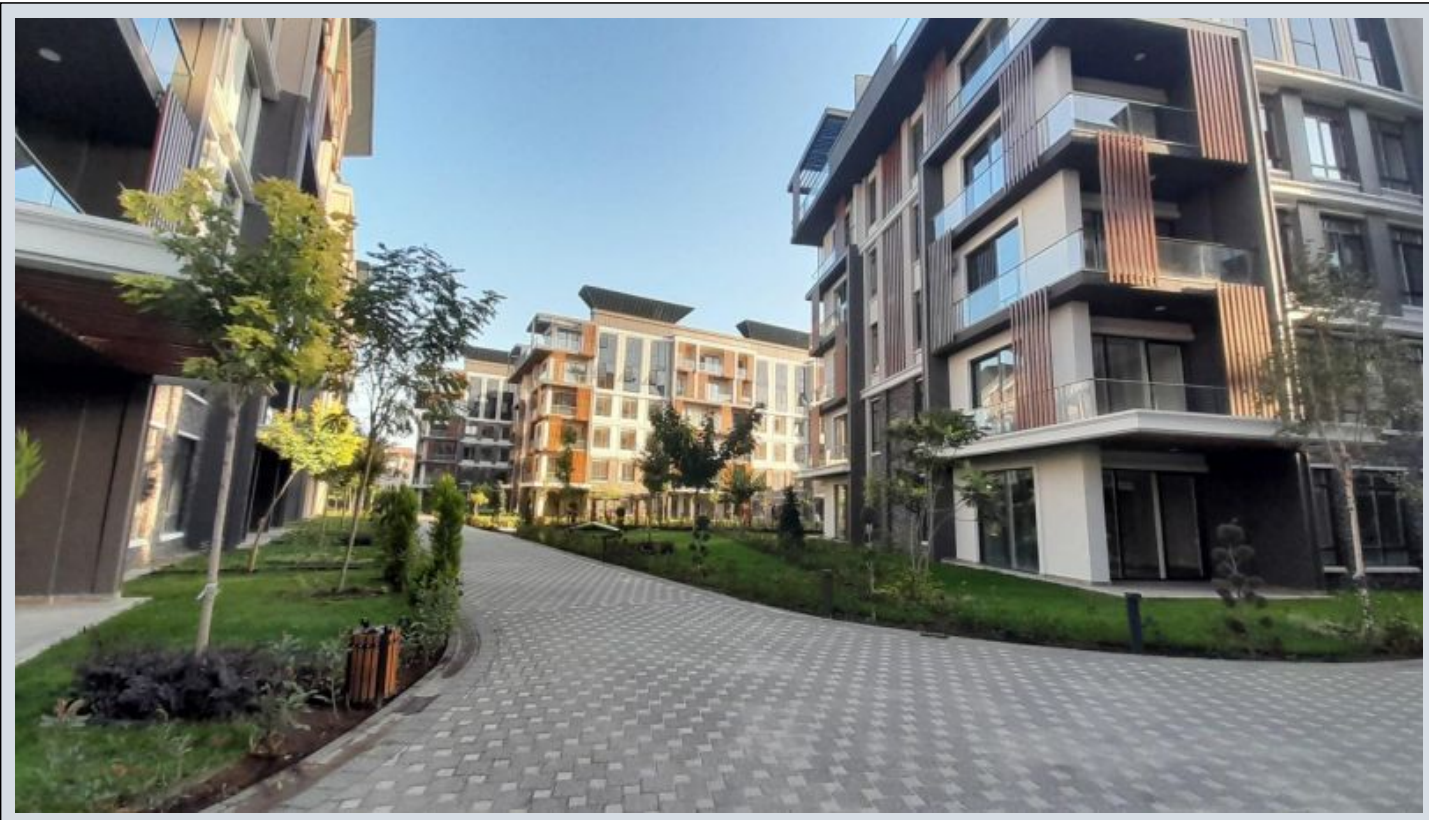

Esil Kartere - 4+1Обычная квартира Kocaeli / İzmit

Продажа - квартира 500,000 \$ | 230 m2 Kocaeli / İzmit

İsmail Can

Phone +90 542-811 80 80

Mobile Phone +90 542-811
80 80

REALTY GALAXY

Phone +90 542-811 80 80