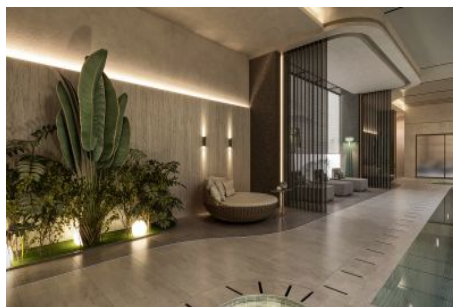

Advert No:f-494589-997