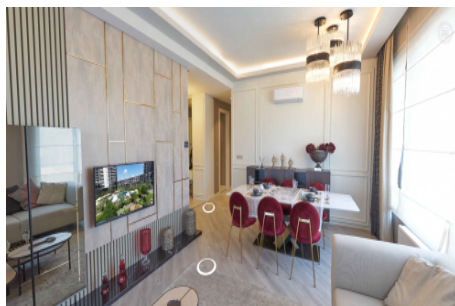

f:494589-910 نال عال م قر

2+1 F

142,82 m² DETAY

1	Antre	8,37 m²
2	Salon	29,88 m²
3	Mutfak	11,65 m²
4	Yatak Odası	11,65 m²
5	Ebeveyn Yatak Odası	11,30 m²
6	Giyinme Odası	4,10 m²
7	Ebeveyn Banyo	3,88 m²
8	Banyo	4,26 m²
9	Çamaşır Odası	2,47 m²
10	Hol	5,69 m²
11	Balkon	6,01 m²

Net m²	99,26 m²
Brüt m²	142,82 m²