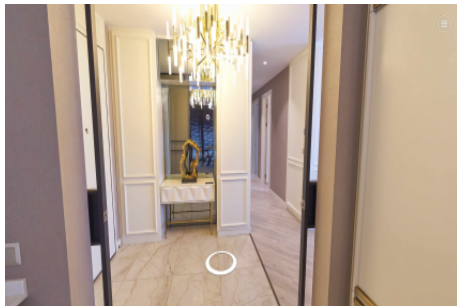

## 2+1 F

142,82 m<sup>2</sup> DETAY

1	Antre	8,37 m <sup>2</sup>
2	Salon	29,88 m <sup>2</sup>
3	Mutfak	11,65 m <sup>2</sup>
4	Yatak Odası	11,65 m <sup>2</sup>
5	Ebeveyn Yatak Odası	11,30 m <sup>2</sup>
6	Giyinme Odası	4,10 m <sup>2</sup>
7	Ebeveyn Banyo	3,88 m <sup>2</sup>
8	Banyo	4,26 m <sup>2</sup>
9	Çamaşır Odası	2,47 m <sup>2</sup>
10	Hol	5,69 m <sup>2</sup>
11	Balkon	6,01 m <sup>2</sup>