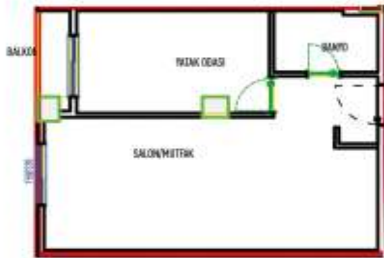

Bag. Bol. No:	B-22

1+1 B BLOK 2.NORMAL KAT
Satışa Esas Daire Brüt Alanı: 56,80

SALON+M : 27,40
ODA : 11,10
BANYO : 1,40
BALKON : 1,40
N: 45,72 m²