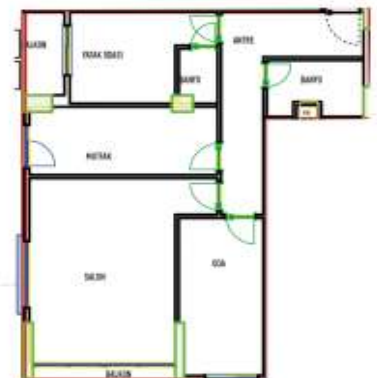

Bag. Bol. No:	B-07

2+1 B BLOK 11.NORMAL KAT
Satışa Esas Daire Brüt Alanı: 137,08