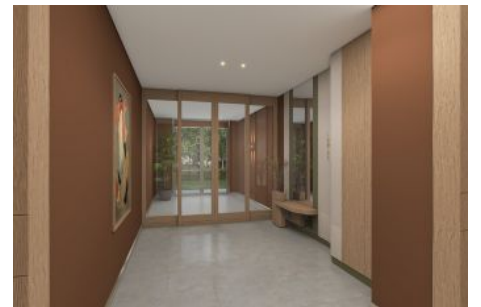

Advert No:f-494589-1250

**G BLOK / 2.KAT 1+1**

**NO: 29**

1+1	NET
1. SALON+MUTFAK	25,72 m <sup>2</sup>
2. ANTRE	2,69 m <sup>2</sup>
3. YATAK ODASI	13,31 m <sup>2</sup>
4. GİYİME ODASI	4,68 m <sup>2</sup>
5. BANYO	3,33 m <sup>2</sup>
6. WC	2,04 m <sup>2</sup>
7. ÇAMAŞIR ODASI/DOLABI	1,28 m <sup>2</sup>
<b>KAPALI NET ALAN</b>	<b>53,05 m<sup>2</sup></b>
<b>BALKON</b>	<b>4,80 m<sup>2</sup></b>
<b>SATIŞA ESAS BRÜT ALAN</b>	<b>80,43 m<sup>2</sup></b>
<b>DEPO TAHSİS</b>	<b>5,21 m<sup>2</sup></b>
<b>BRÜT KULLANIM ALAN</b>	<b>85,64 m<sup>2</sup></b>